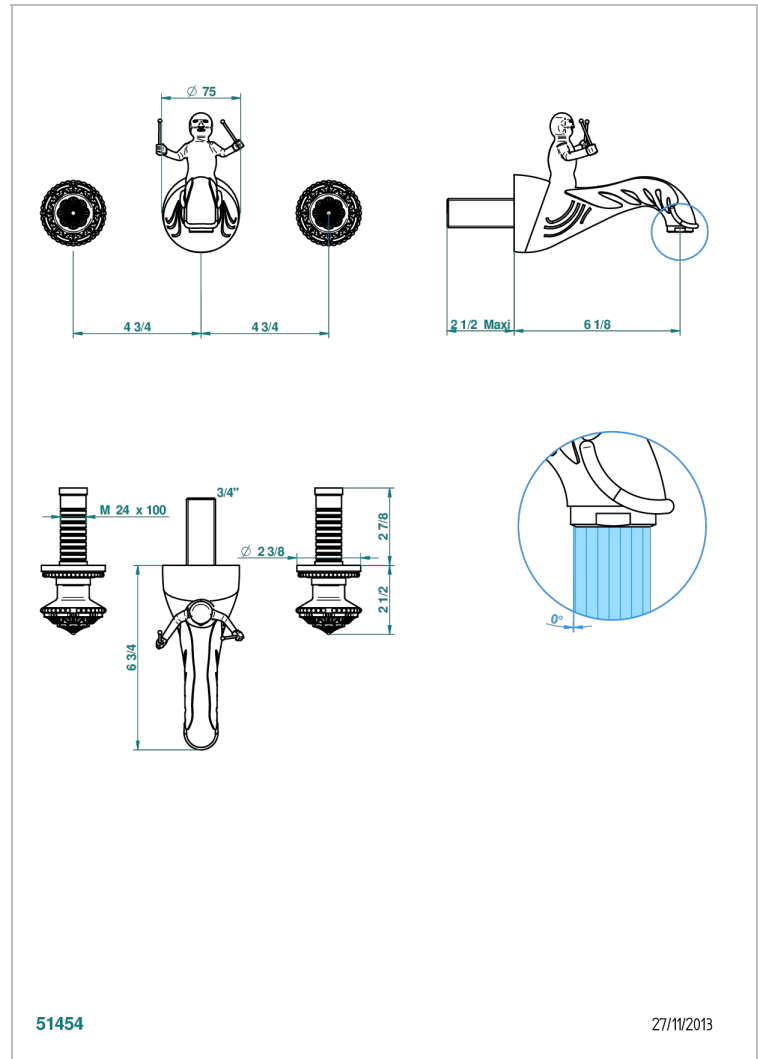

# AMOUR DE TRIANON

G24-40NBUS

Garniture pour mélangeur de lavabo mural - bec normal - standard américain

THG<sup>®</sup>  
PARIS

## CARACTERÍSTICAS

- Amour de Trianon
- Garniture pour mélangeur de lavabo mural - bec normal - standard américain

## ESPECIFICACIONES TÉCNICAS

- Recommandé : 3 bars (max. 5 bars) - Advised : 43,5 psi (max. 72 psi)
- 8,3 l/min à 3 bars (2.2 gpm at 43.5 psi)

## PRODUCTOS RELACIONADOS

- Ref. G00-40AM/US Partie à encastrer pour mélangeur mural - version manettes- standard américain