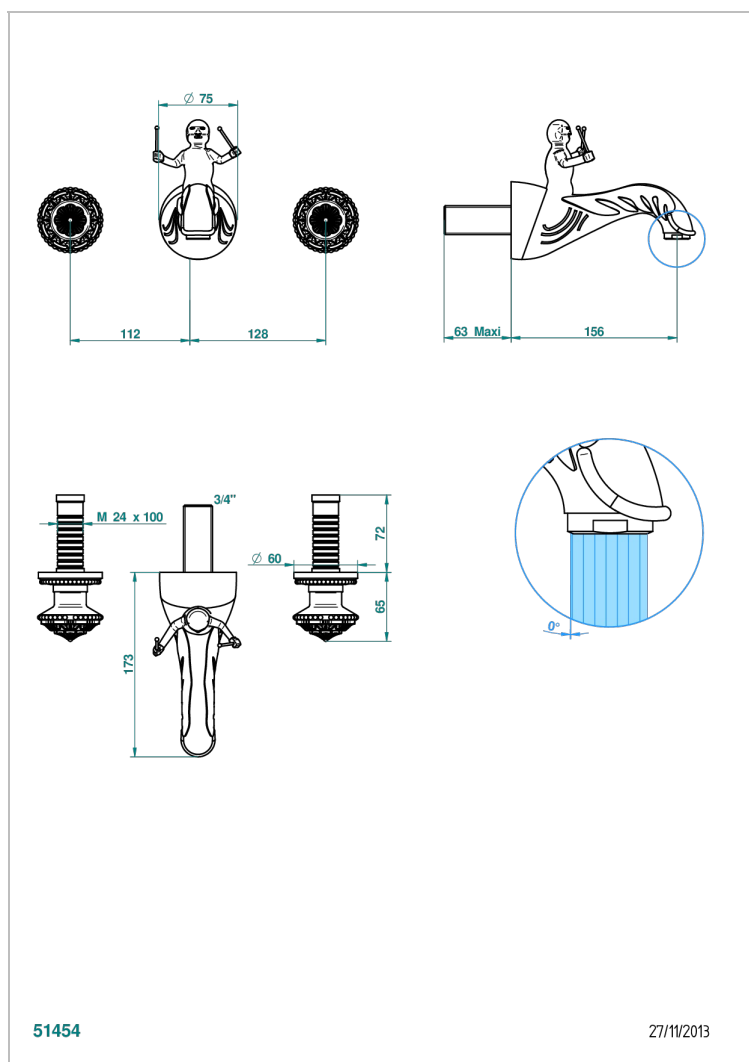

AMOUR DE TRIANON

G24-40NB

Garniture pour mélangeur de lavabo mural, bec normal

THG[®]
PARIS

CARACTÉRISTIQUES

- Amour de Trianon
- Garniture pour mélangeur de lavabo mural, bec normal

SPÉCIFICATIONS TECHNIQUES

- Recommandé : 3 bars (max. 5 bars) - Advised : 43,5 psi (max. 72 psi)
- 15 l/min à 3 bars (4 gpm at 43.5 psi)

PRODUITS ASSOCIÉS

- Ref. G00-40AC Partie à encastrer pour mélangeur mural - version croisillons
- Ref. G00-40AM Partie à encastrer pour mélangeur mural - version manettes

Vieux nickel - H28