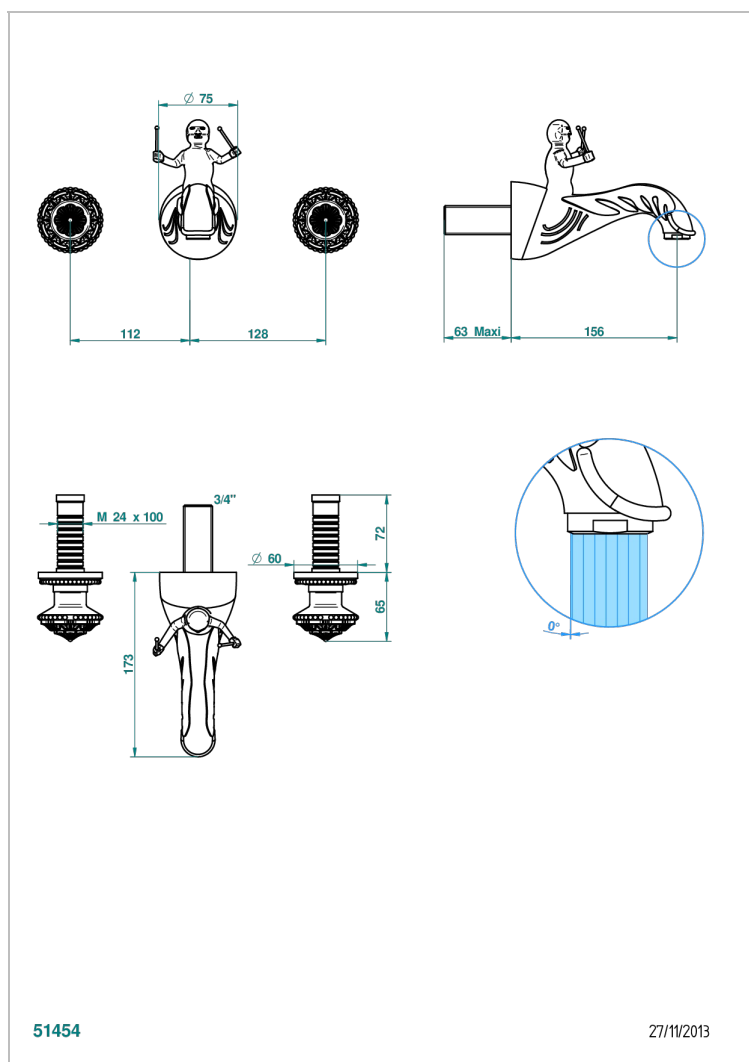

# AMOUR DE TRIANON

G24-40NB

Garniture pour mélangeur de lavabo mural, bec normal

THG<sup>®</sup>  
PARIS

## CARACTÉRISTIQUES

- Amour de Trianon
- Garniture pour mélangeur de lavabo mural, bec normal

## SPÉCIFICATIONS TECHNIQUES

- Recommandé : 3 bars (max. 5 bars) - Advised : 43,5 psi (max. 72 psi)
- 15 l/min à 3 bars (4 gpm at 43.5 psi)

Vieux nickel - H28