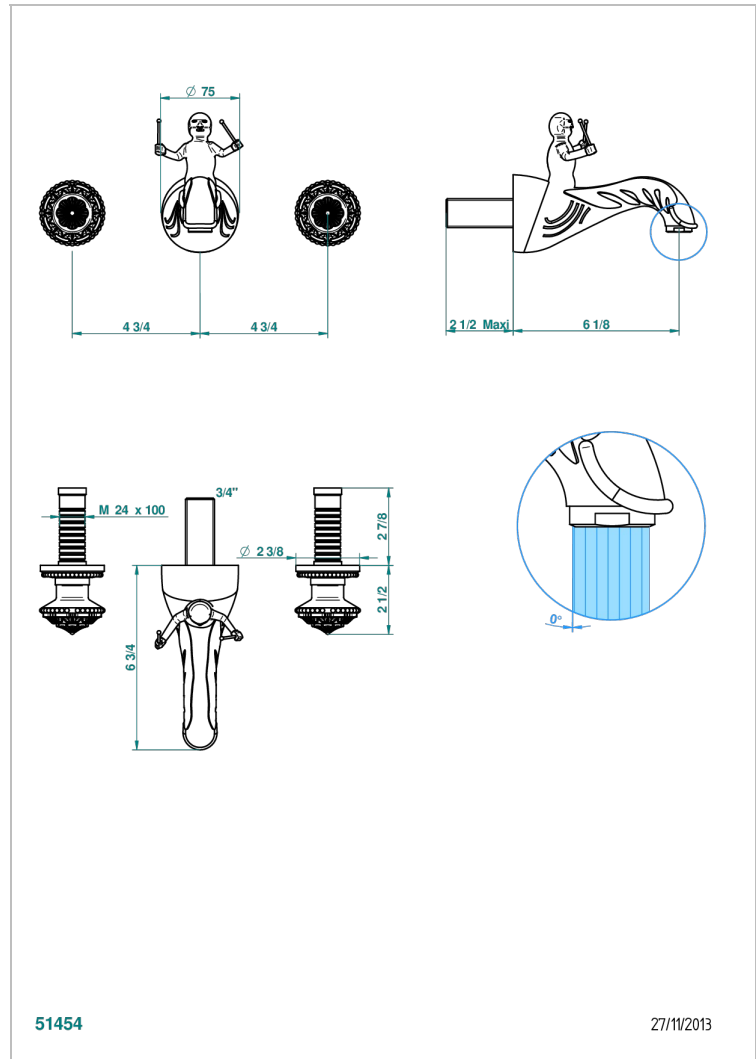

# AMOUR DE TRIANON

G24-40NB

Garniture pour mélangeur de lavabo mural, bec normal

THG<sup>®</sup>  
PARIS

## CARACTÉRISTIQUES

- Amour de Trianon
- Garniture pour mélangeur de lavabo mural, bec normal

## SPÉCIFICATIONS TECHNIQUES

- Recommandé : 3 bars (max. 5 bars) - Advised : 43,5 psi (max. 72 psi)
- 15 l/min à 3 bars (4 gpm at 43.5 psi)

Vieux nickel - H28