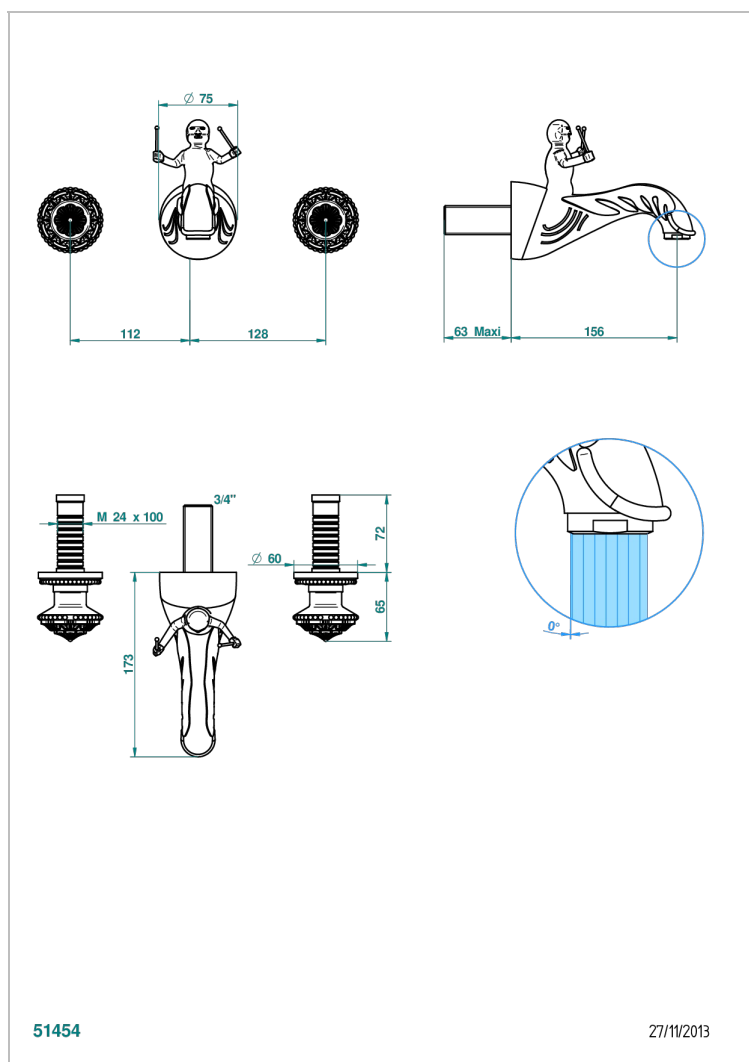

# AMOUR DE TRIANON

G24-40NB

Trim only for wall mounted 3-hole basin mixer

THG<sup>®</sup>  
PARIS

## ХАРАКТЕРИСТИКИ

- Amour de Trianon
- Trim only for wall mounted 3-hole basin mixer

## ТЕХНИЧЕСКИЕ ХАРАКТЕРИСТИКИ

- Recommandé : 3 bars (max. 5 bars) - Advised : 43,5 psi (max. 72 psi)
- 15 l/min à 3 bars (4 gpm at 43.5 psi)

## СВЯЗАННЫЕ ТОВАРНЫЕ ПОЗИЦИИ

- Ref. G00-40AC Встраиваемая часть смесителя настенного на три отверстия (не рукоят.)
- Ref. G00-40AM Встраиваемая часть смесителя настенного на 3 отверстия на пластине (рукоят.)