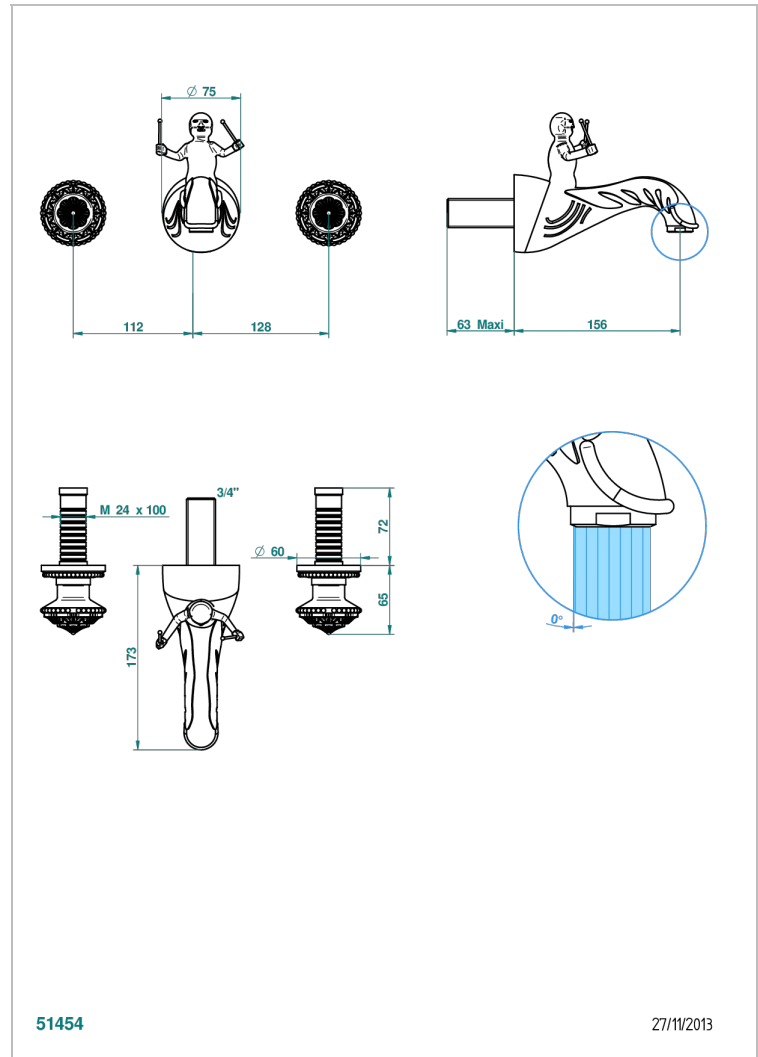

AMOUR DE TRIANON

G24-40NB

Garniture pour mélangeur de lavabo mural, bec normal

THG[®]
PARIS

CARACTÉRISTIQUES

- Amour de Trianon
- Garniture pour mélangeur de lavabo mural, bec normal

SPÉCIFICATIONS TECHNIQUES

- Recommandé : 3 bars (max. 5 bars) - Advised : 43,5 psi (max. 72 psi)
- 15 l/min à 3 bars (4 gpm at 43.5 psi)

PRODUITS ASSOCIÉS

- Ref. G00-40AC Partie à encastrer pour mélangeur mural - version croisillons
- Ref. G00-40AM Partie à encastrer pour mélangeur mural - version manettes

Vieux nickel - H28