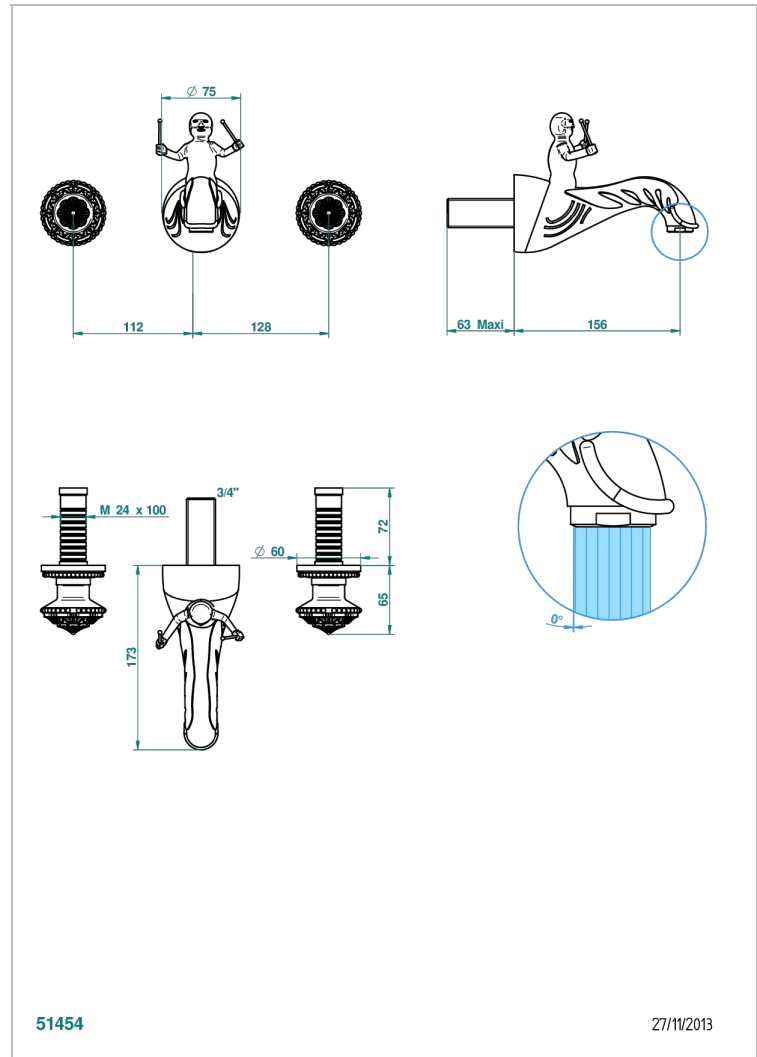

AMOUR DE TRIANON

G24-40NB

Garnitur für Waschtischbatterie zur Wandmontage, kleines Auslauf

THG[®]
PARIS

EIGENSCHAFTEN

- Amour de Trianon
- Garnitur für Waschtischbatterie zur Wandmontage, kleines Auslauf

TECHNISCHE DATEN

- Recommandé : 3 bars (max. 5 bars) - Advised : 43,5 psi (max. 72 psi)
- 15 l/min à 3 bars (4 gpm at 43.5 psi)

ÄHNLICHE PRODUKTE

- Ref. G00-40AC Up-teil für wandarmatur
- Ref. G00-40AM Up-teil für wandarmatur