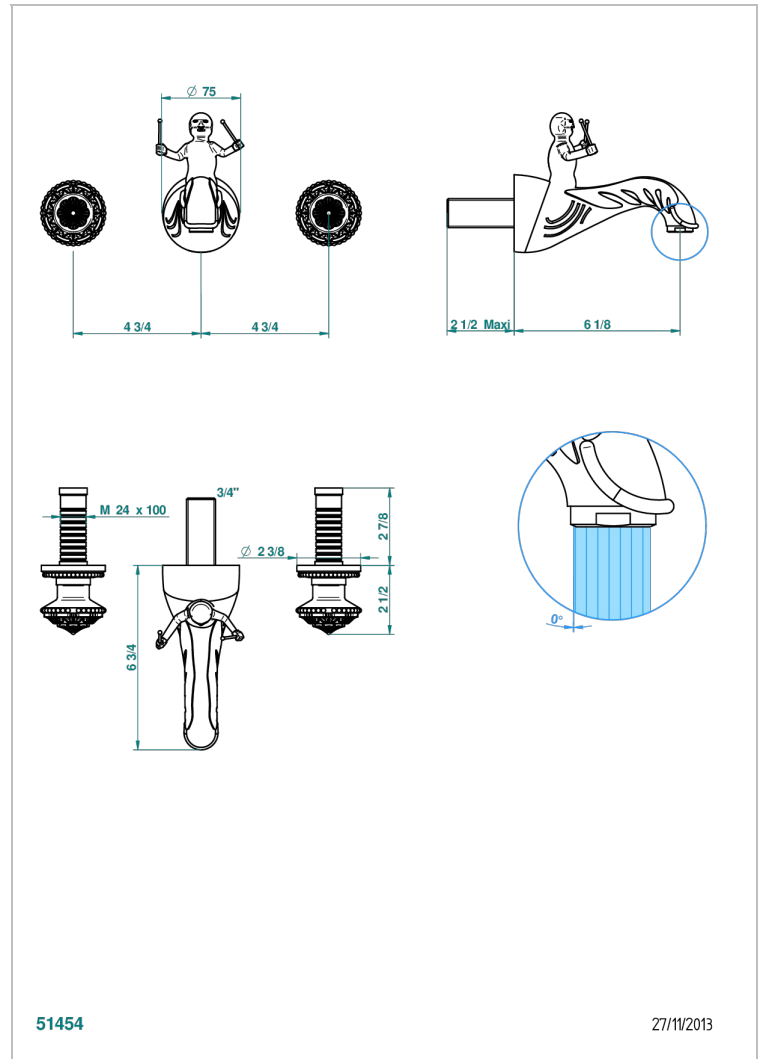

# AMOUR DE TRIANON

G24-40NB

Trim only for wall mounted 3-hole basin mixer

THG<sup>®</sup>  
PARIS

## ХАРАКТЕРИСТИКИ

- Amour de Trianon
- Trim only for wall mounted 3-hole basin mixer

## ТЕХНИЧЕСКИЕ ХАРАКТЕРИСТИКИ

- Recommandé : 3 bars (max. 5 bars) - Advised : 43,5 psi (max. 72 psi)
- 15 l/min à 3 bars (4 gpm at 43.5 psi)

## СВЯЗАННЫЕ ТОВАРНЫЕ ПОЗИЦИИ

- Ref. G00-40AC Встраиваемая часть смесителя настенного на три отверстия (не рукоят.)
- Ref. G00-40AM Встраиваемая часть смесителя настенного на 3 отверстия на пластине (рукоят.)