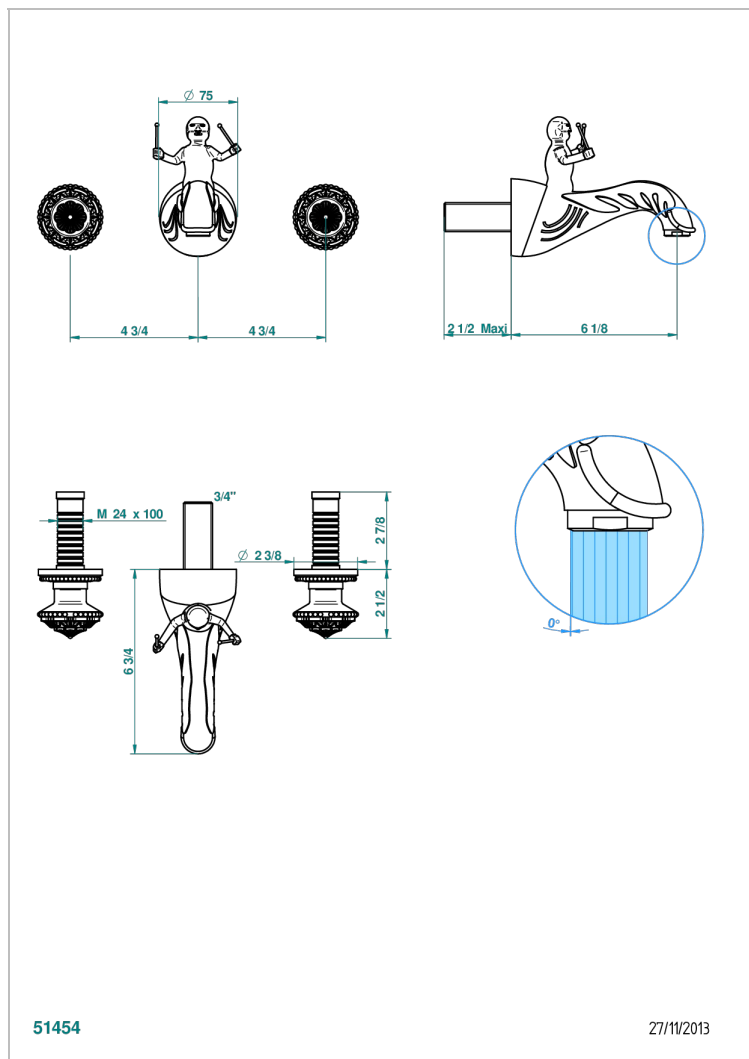

AMOUR DE TRIANON

G24-40NB

Garnitur für Waschtischbatterie zur Wandmontage, kleines Auslauf

THG[®]
PARIS

EIGENSCHAFTEN

- Amour de Trianon
- Garnitur für Waschtischbatterie zur Wandmontage, kleines Auslauf

TECHNISCHE DATEN

- Recommandé : 3 bars (max. 5 bars) - Advised : 43,5 psi (max. 72 psi)
- 15 l/min à 3 bars (4 gpm at 43.5 psi)

ÄHNLICHE PRODUKTE

- Ref. G00-40AC Up-teil für wandarmatur
- Ref. G00-40AM Up-teil für wandarmatur