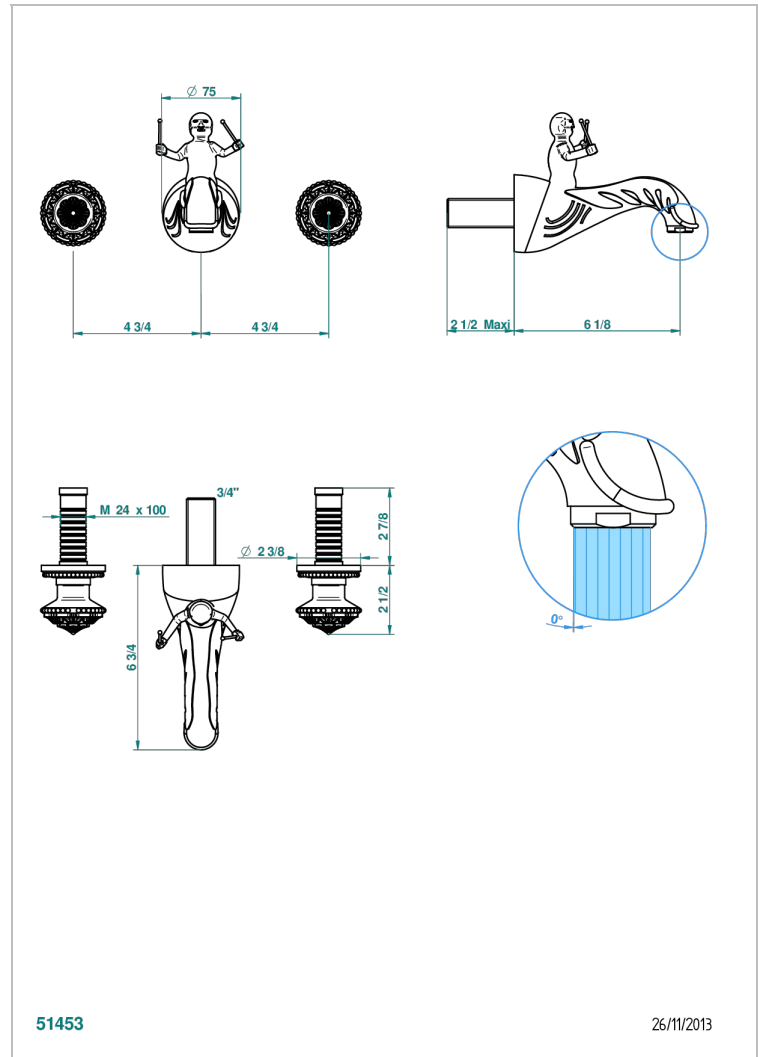

AMOUR DE TRIANON

G24-41NB

Garniture pour mélangeur de bain mural - bec normal

THG[®]
PARIS

CARACTÉRISTIQUES

- Amour de Trianon
- Garniture pour mélangeur de bain mural - bec normal

SPÉCIFICATIONS TECHNIQUES

- Recommandé : 3 bars (max. 5 bars) - Advised : 43,5 psi (max. 72 psi)
- Bec : 35 l/min à 3 bars
- Spout : 9.26 gpm at 43.5 psi

PRODUITS ASSOCIÉS

- Ref. G00-40AC Partie à encastrer pour mélangeur mural - version croisillons
- Ref. G00-40AM Partie à encastrer pour mélangeur mural - version manettes

Vieux nickel - H28