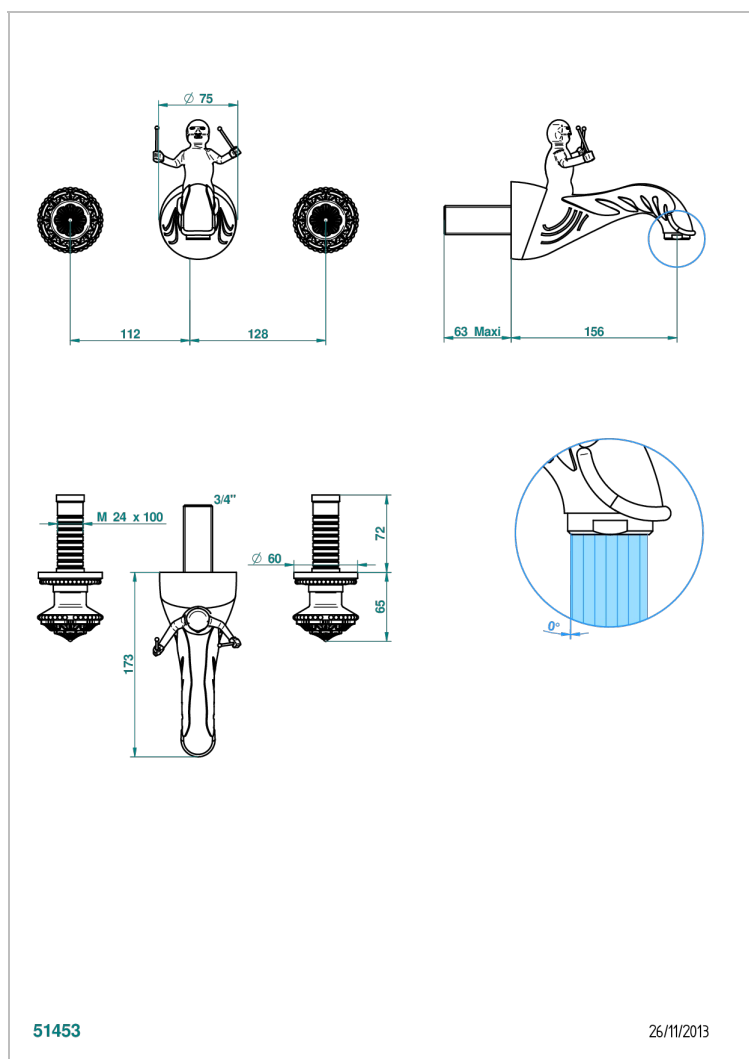

AMOUR DE TRIANON

G24-41NB

Garniture pour mélangeur de bain mural - bec normal

THG[®]
PARIS

CARACTÉRISTIQUES

- Amour de Trianon
- Garniture pour mélangeur de bain mural - bec normal

SPÉCIFICATIONS TECHNIQUES

- Recommandé : 3 bars (max. 5 bars) - Advised : 43,5 psi (max. 72 psi)
- Bec : 35 l/min à 3 bars
- Spout : 9.26 gpm at 43.5 psi

PRODUITS ASSOCIÉS

- Ref. G00-40AC Partie à encastrer pour mélangeur mural - version croisillons
- Ref. G00-40AM Partie à encastrer pour mélangeur mural - version manettes

Vieux nickel - H28