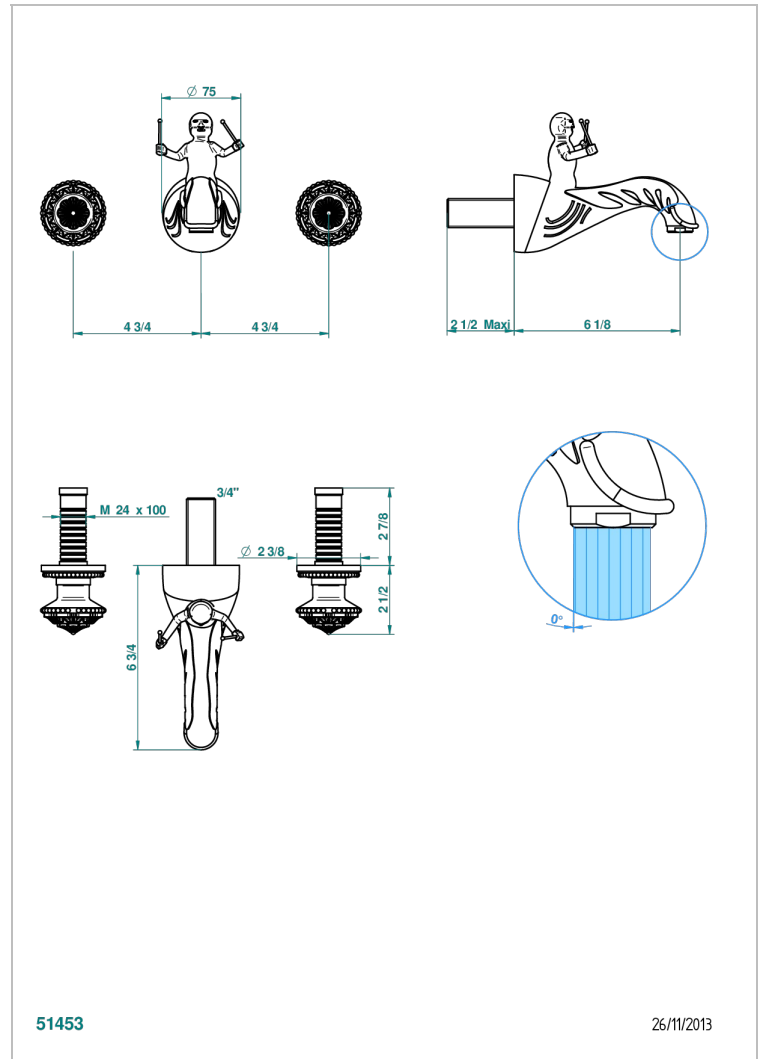

# AMOUR DE TRIANON

G24-41NB

Garniture pour mélangeur de bain mural - bec normal

THG<sup>®</sup>  
PARIS

## CARACTÉRISTIQUES

- Amour de Trianon
- Garniture pour mélangeur de bain mural - bec normal

## SPÉCIFICATIONS TECHNIQUES

- Recommandé : 3 bars (max. 5 bars) - Advised : 43,5 psi (max. 72 psi)
- Bec : 35 l/min à 3 bars
- Spout : 9.26 gpm at 43.5 psi

Vieux nickel - H28