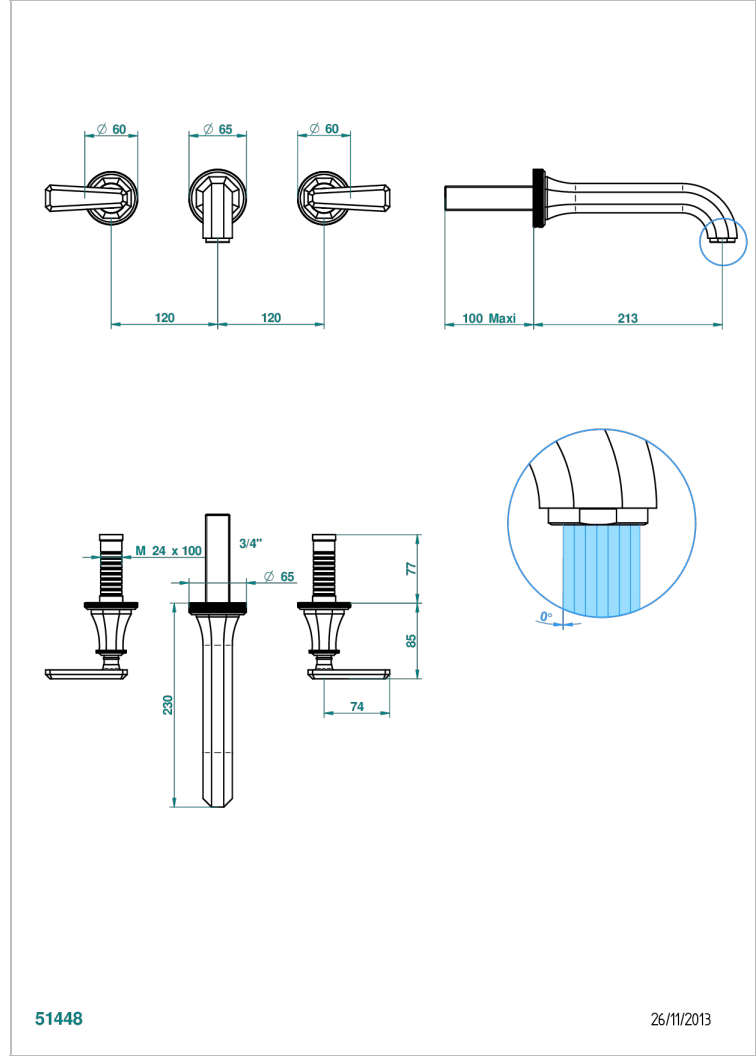

# TRADITION A MANETTES

A58-40SGBUS

Garniture pour mélangeur de lavabo mural - bec super goliath

THG<sup>®</sup>  
PARIS

## CARACTÉRISTIQUES

- Ensemble composé d'un bec mural de lavabo et des 2 garnitures de robinets
- Nécessite partie encastrée Réf. 40AM/US
- Laiton sans plomb
- Aérateur-mousseur
- Livré sans vidage
- Bec grand modèle
- Raccordement aux standards US

## PRODUITS ASSOCIÉS

- Ref. G00-40AM/US Partie à encastrer pour mélangeur mural - version manettes- standard américain