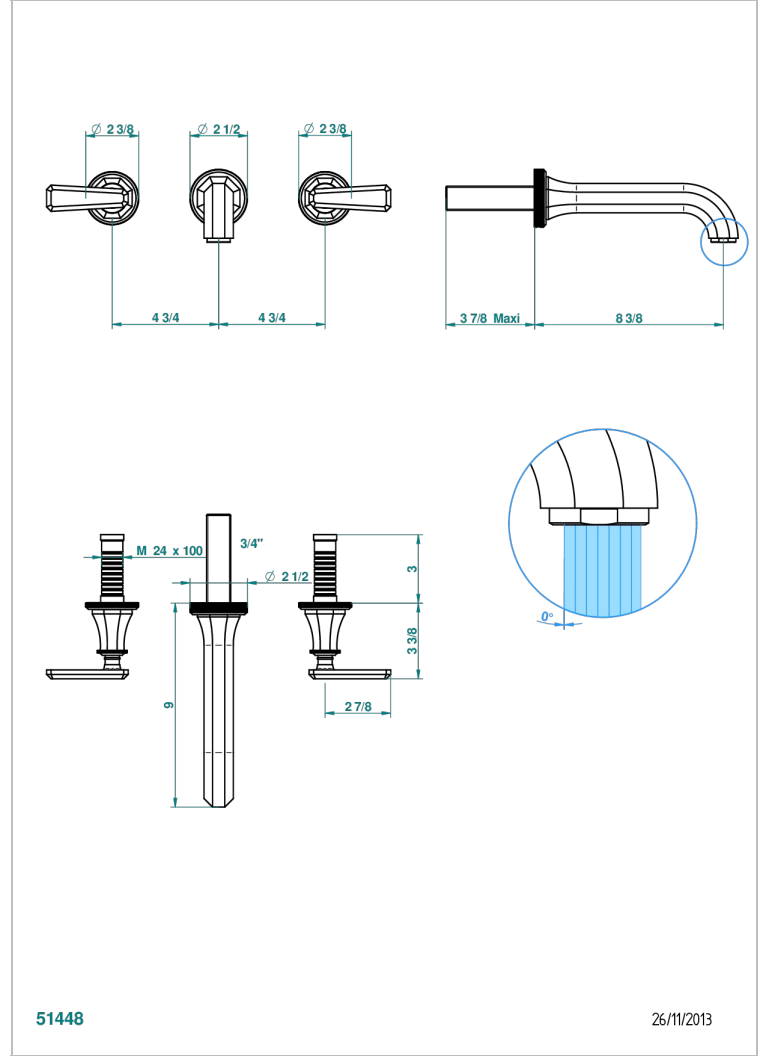

TRADITION A MANETTES

A58-40SGBUS

Garniture pour mélangeur de lavabo mural - bec super goliath

THG[®]
PARIS

51448

26/11/2013

CARACTÉRISTIQUES

- Ensemble composé d'un bec mural de lavabo et des 2 garnitures de robinets
- Nécessite partie encastrée Réf. 40AM/US
- Laiton sans plomb
- Aérateur-mousseur
- Livré sans vidage
- Bec grand modèle
- Raccordement aux standards US

SPÉCIFICATIONS TECHNIQUES

- Recommandé : 3 bars (max. 5 bars) - Advised : 43,5 psi (max. 72 psi)
- 15 l/min à 3 bars (4 gpm at 43.5 psi)

PRODUITS ASSOCIÉS

- Ref. G00-40AM/US Partie à encastrer pour mélangeur mural - version manettes- standard américain