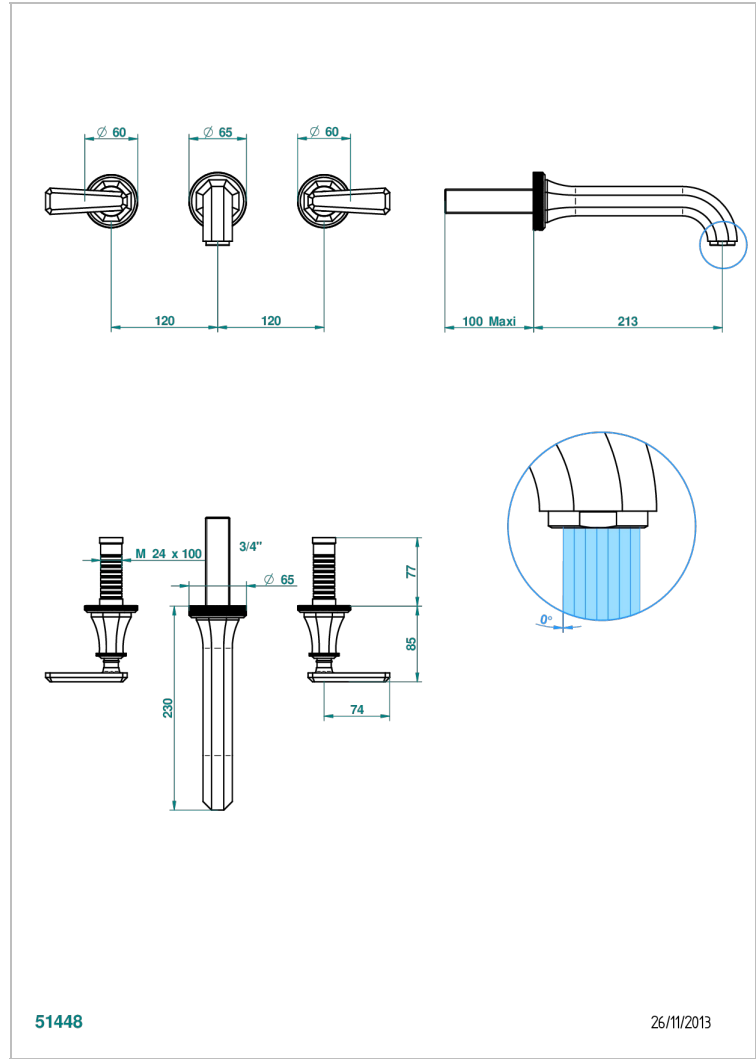

TRADITION A MANETTES

A58-40SGB

Garniture pour mélangeur de lavabo mural, bec super goliath

THG[®]
PARIS

51448

26/11/2013

CARACTÉRISTIQUES

- Ensemble composé d'un bec mural de lavabo et des 2 garnitures de robinets
- Nécessite partie encastrée Réf. 40AM
- Laiton sans plomb
- Aérateur-mousseur
- Livré sans vidage
- Bec grand modèle

SPÉCIFICATIONS TECHNIQUES

- Recommandé : 3 bars (max. 5 bars) - Advised : 43,5 psi (max. 72 psi)
- 15 l/min à 3 bars (4 gpm at 43.5 psi)

PRODUITS ASSOCIÉS

- Ref. G00-40AC Partie à encastrer pour mélangeur mural - version croisillons
- Ref. G00-40AM Partie à encastrer pour mélangeur mural - version manettes