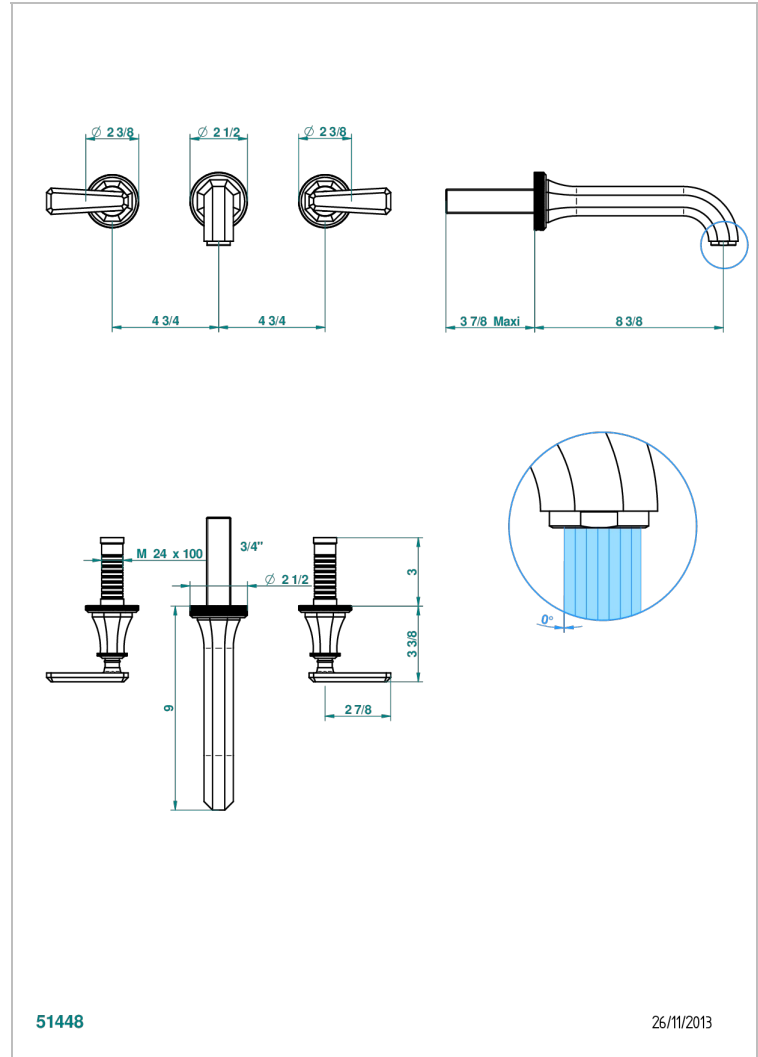

TRADITION A MANETTES

A58-40SGB

Garniture pour mélangeur de lavabo mural, bec super goliath

THG[®]
PARIS

CARACTÉRISTIQUES

- Ensemble composé d'un bec mural de lavabo et des 2 garnitures de robinets
- Nécessite partie encastrée Réf. 40AM
- Laiton sans plomb
- Aérateur-mousseur
- Livré sans vidage
- Bec grand modèle

SPÉCIFICATIONS TECHNIQUES

- Recommandé : 3 bars (max. 5 bars) - Advised : 43,5 psi (max. 72 psi)
- 15 l/min à 3 bars (4 gpm at 43.5 psi)

PRODUITS ASSOCIÉS

- Ref. G00-40AC Partie à encastrer pour mélangeur mural - version croisillons
- Ref. G00-40AM Partie à encastrer pour mélangeur mural - version manettes