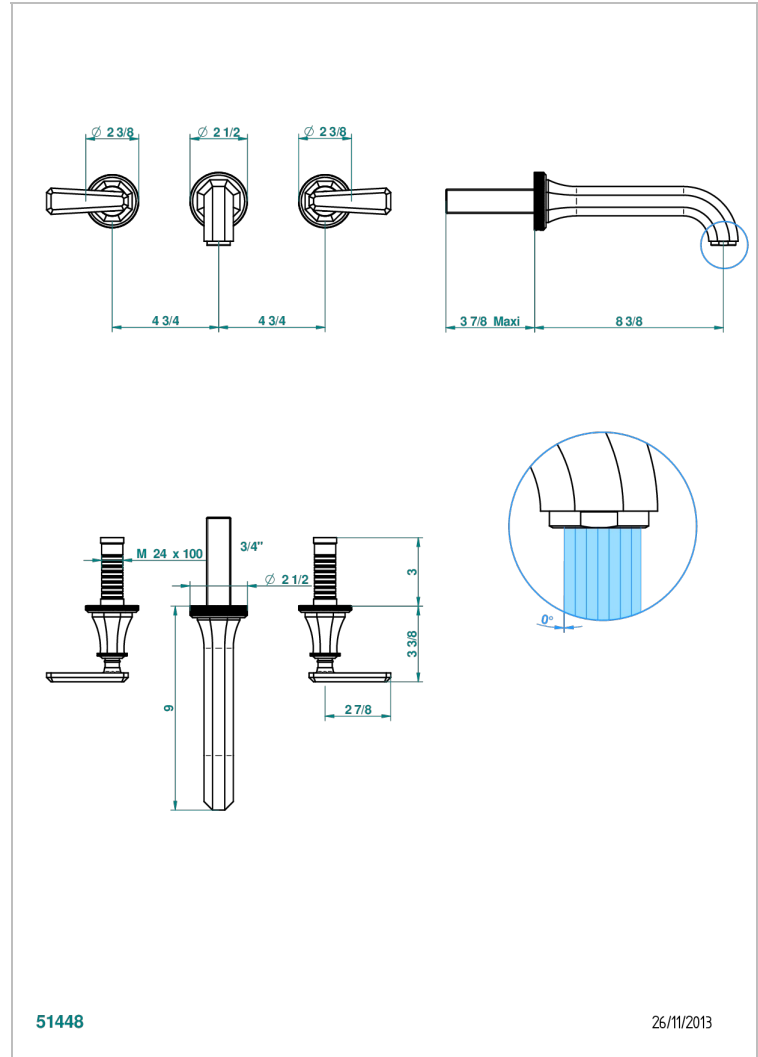

# TRADITION A MANETTES

A58-40SGB

Garniture pour mélangeur de lavabo mural, bec super goliath

THG<sup>®</sup>  
PARIS

51448

26/11/2013

## CARACTÉRISTIQUES

- Ensemble composé d'un bec mural de lavabo et des 2 garnitures de robinets
- Nécessite partie encastrée Réf. 40AM
- Laiton sans plomb
- Aérateur-mousseur
- Livré sans vidage
- Bec grand modèle

## PRODUITS ASSOCIÉS

- Ref. G00-40AC Partie à encastrer pour mélangeur mural - version croisillons
- Ref. G00-40AM Partie à encastrer pour mélangeur mural - version manettes