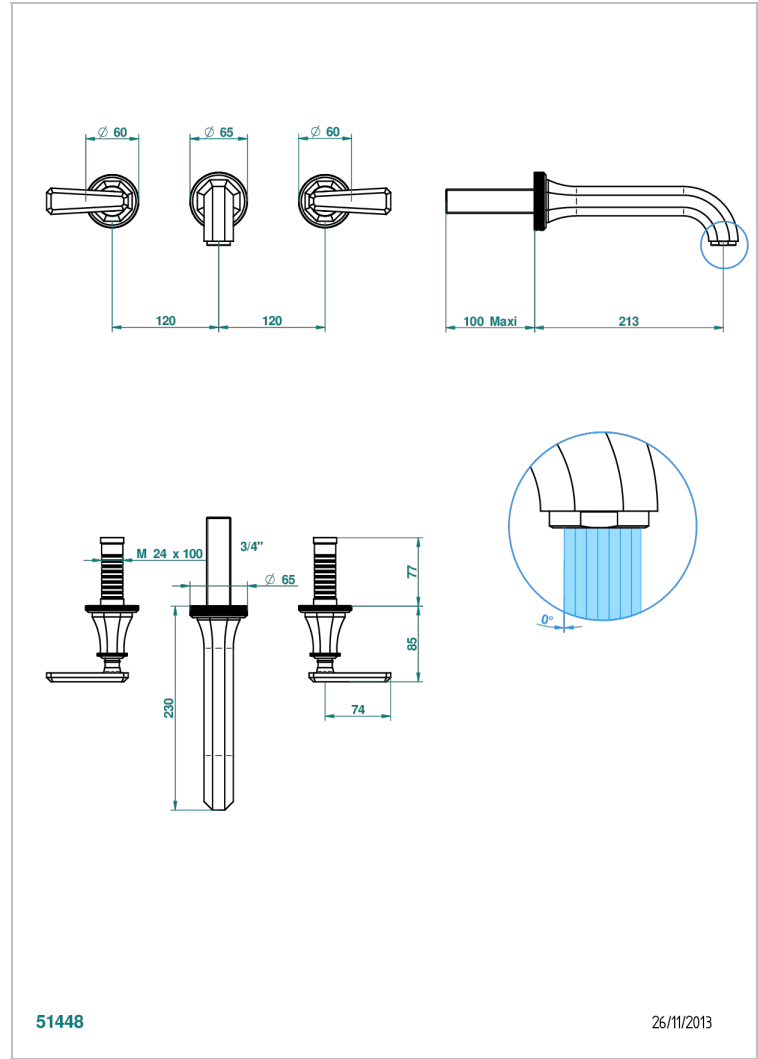

TRADITION WITH LEVER

A58-40SGB

入墙式台盆龙头配件，超大号喷嘴

THG[®]
PARIS

51448

26/11/2013

特色

- Tradition with lever
- 入墙式台盆龙头配件，超大号喷嘴

技术特征

- Recommandé : 3 bars (max. 5 bars) - Advised : 43,5 psi (max. 72 psi)
- 15 l/min à 3 bars (4 gpm at 43.5 psi)

相关的SKU

- Ref. G00-40AC 无下水器入墙式龙头嵌入部分 - 四通手柄版
- Ref. G00-40AM 无下水器入墙式龙头嵌入部分 - 单把手柄版

可选饰面

Black ceram - D30
Blush PVD - H62
Graphite PVD - H64
Matt Umber PVD - H67
Matt blush PVD - H60
Matt graphite PVD - H65