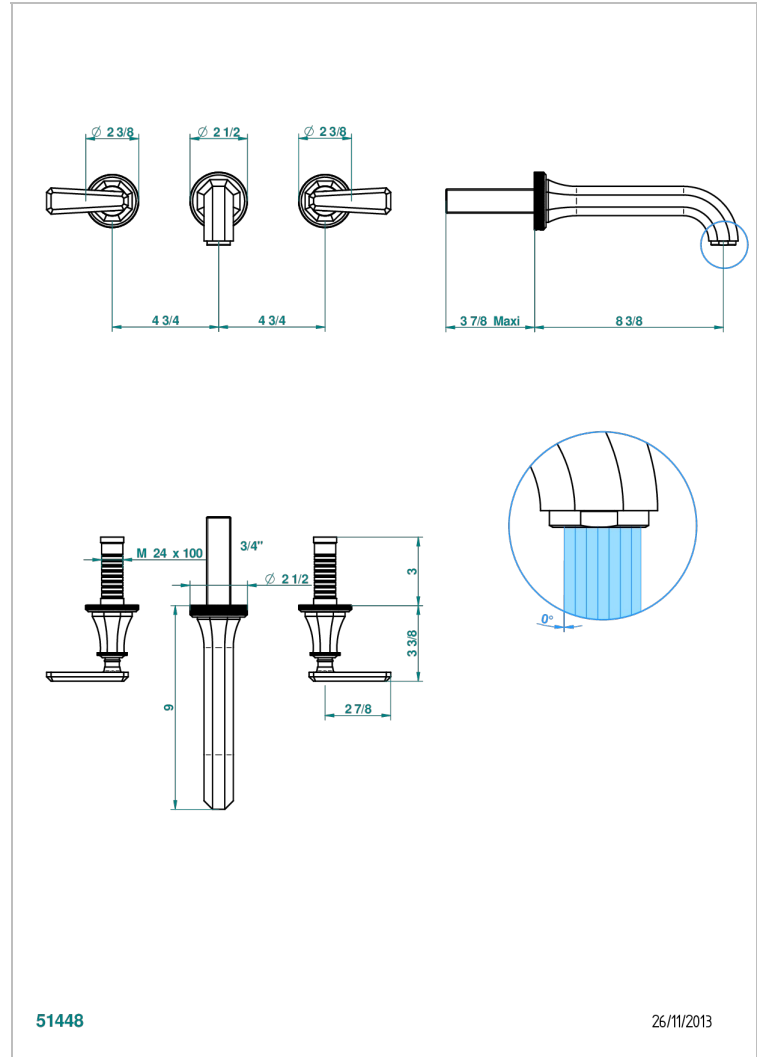

# TRADITION С РУКОЯТКАМИ

A58-40SGB

Внешняя часть смесителя встраиваемого в стену для раковины на три отверстия с изливом СУПЕР ГОЛИАФ- без выпуска

THG  
PARIS

51448

26/11/2013

## ХАРАКТЕРИСТИКИ

- Tradition с рукоятками
- Внешняя часть смесителя встраиваемого в стену для раковины на три отверстия с изливом СУПЕР ГОЛИАФ- без выпуска

## СВЯЗАННЫЕ ТОВАРНЫЕ ПОЗИЦИИ

- Ref. G00-40AC Встраиваемая часть смесителя настенного на три отверстия (не рукоят.)
- Ref. G00-40AM Встраиваемая часть смесителя настенного на 3 отверстия на пластине (рукоят.)