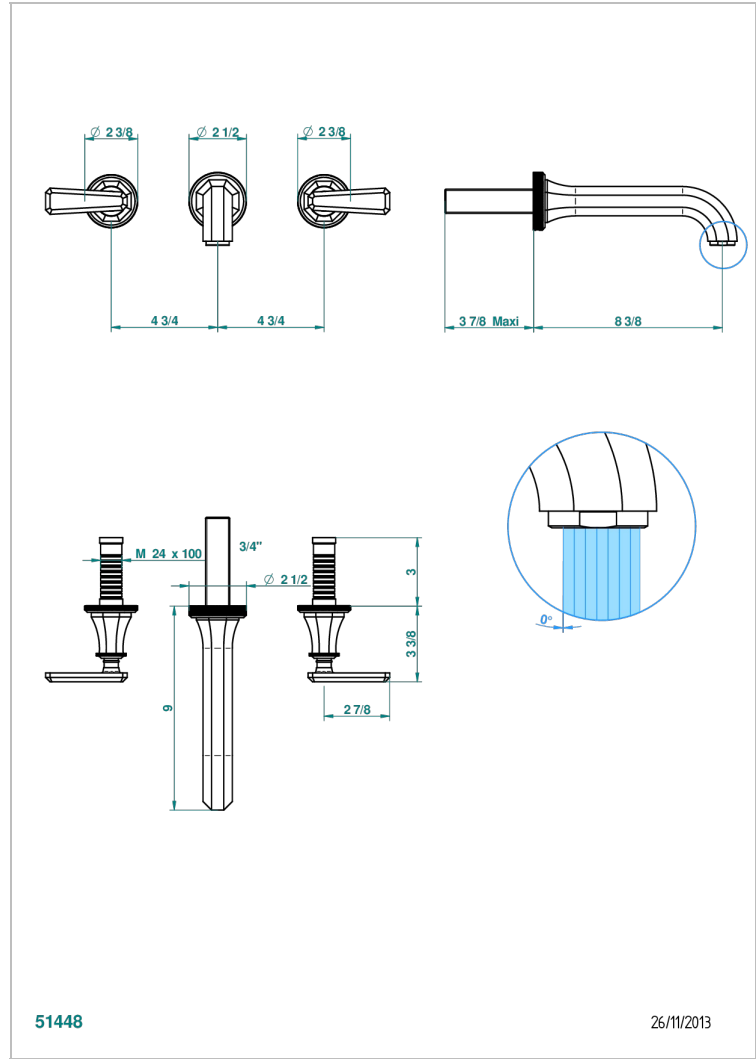

TRADITION WITH LEVER

A58-40SGB

入墙式台盆龙头配件，超大号喷嘴

THG[®]
PARIS

51448

26/11/2013

特色

- Tradition with lever
- 入墙式台盆龙头配件，超大号喷嘴

技术特征

- Recommandé : 3 bars (max. 5 bars) - Advised : 43,5 psi (max. 72 psi)
- 15 l/min à 3 bars (4 gpm at 43.5 psi)

相关的SKU

- Ref. G00-40AC 无下水器入墙式龙头嵌入部分 - 四通手柄版
- Ref. G00-40AM 无下水器入墙式龙头嵌入部分 - 单把手柄版

可选饰面

Black ceram - D30
Blush PVD - H62
Graphite PVD - H64
Matt Umber PVD - H67
Matt blush PVD - H60
Matt graphite PVD - H65