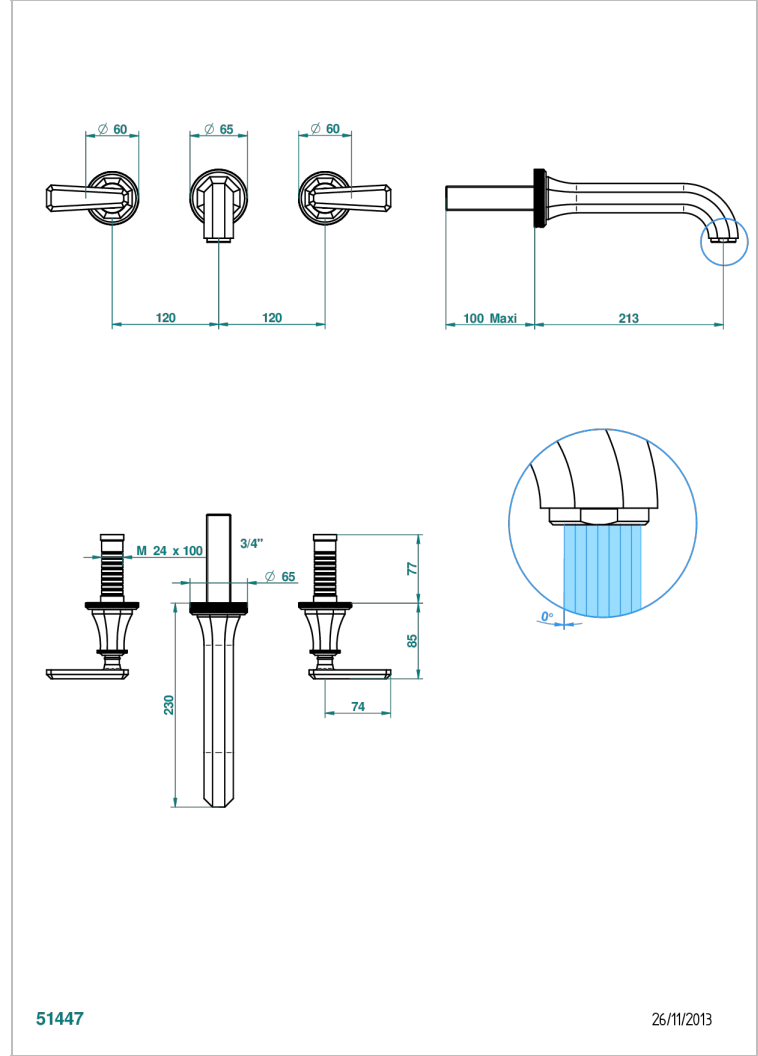

# TRADITION CON MANETAS

A58-41SGB

Trim only for wall mounted 3-hole bath mixer

THG<sup>®</sup>  
PARIS

## CARACTERÍSTICAS

- Tradition con manetas
- Trim only for wall mounted 3-hole bath mixer

## ESPECIFICACIONES TÉCNICAS

- Recommandé : 3 bars (max. 5 bars) - Advised : 43,5 psi (max. 72 psi)
- Bec : 35 l/min à 3 bars
- Spout : 9.26 gpm at 43.5 psi

## PRODUCTOS RELACIONADOS

- Ref. G00-40AM/US Partie à encastrer pour mélangeur mural - version manettes- standard américain