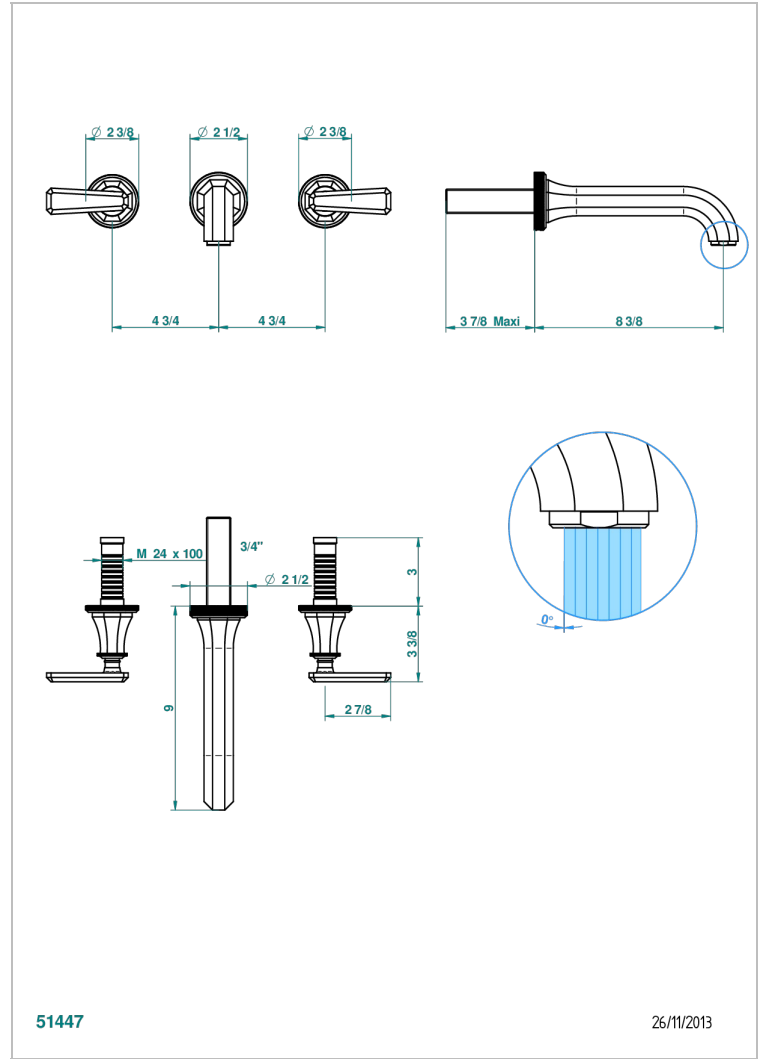

TRADITION A MANETTES

A58-41SGB

Garniture pour mélangeur de bain mural, bec super goliath

THG[®]
PARIS

CARACTÉRISTIQUES

- Tradition à manettes
- Garniture pour mélangeur de bain mural, bec super goliath

SPÉCIFICATIONS TECHNIQUES

- Recommandé : 3 bars (max. 5 bars) - Advised : 43,5 psi (max. 72 psi)
- Bec : 35 l/min à 3 bars
- Spout : 9.26 gpm at 43.5 psi

PRODUITS ASSOCIÉS

- Ref. G00-40AM/US Partie à encastrer pour mélangeur mural - version manettes- standard américain