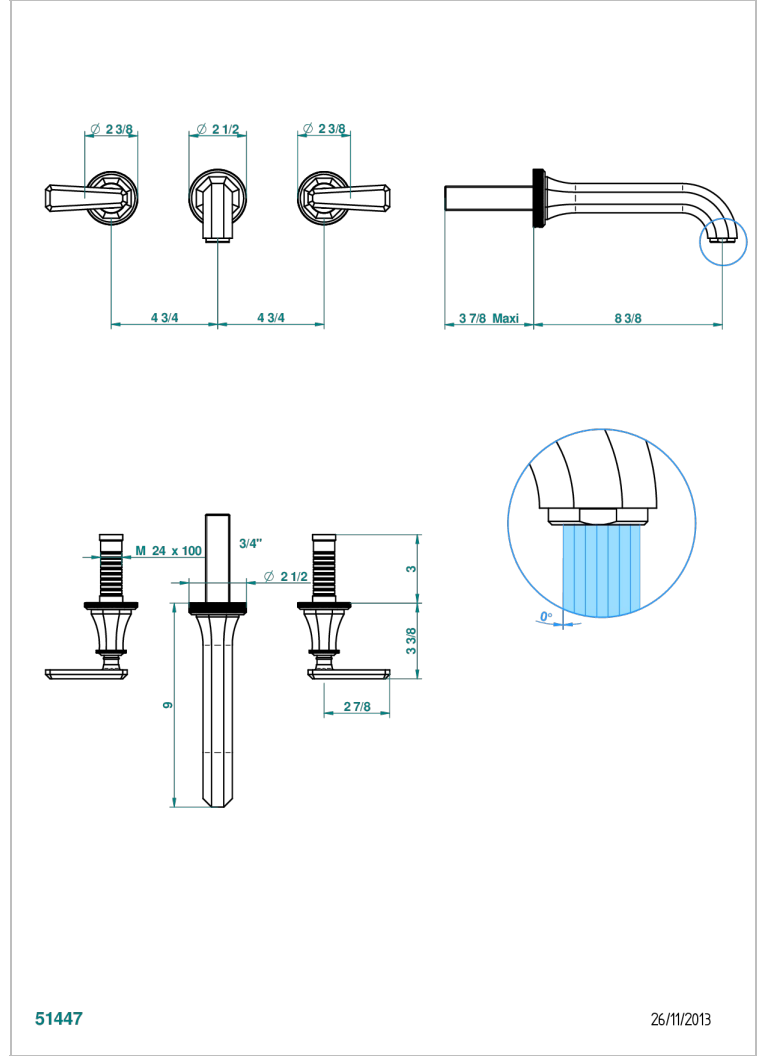

# TRADITION CON MANETAS

A58-41SGB

Trim only for wall mounted 3-hole bath mixer

THG  
PARIS

51447

26/11/2013

## CARACTERÍSTICAS

- Tradition con manetas
- Trim only for wall mounted 3-hole bath mixer

## ESPECIFICACIONES TÉCNICAS

- Recommandé : 3 bars (max. 5 bars) - Advised : 43,5 psi (max. 72 psi)
- Bec : 35 l/min à 3 bars
- Spout : 9.26 gpm at 43.5 psi

## PRODUCTOS RELACIONADOS

- Ref. G00-40AM/US Partie à encastrer pour mélangeur mural - version manettes- standard américain