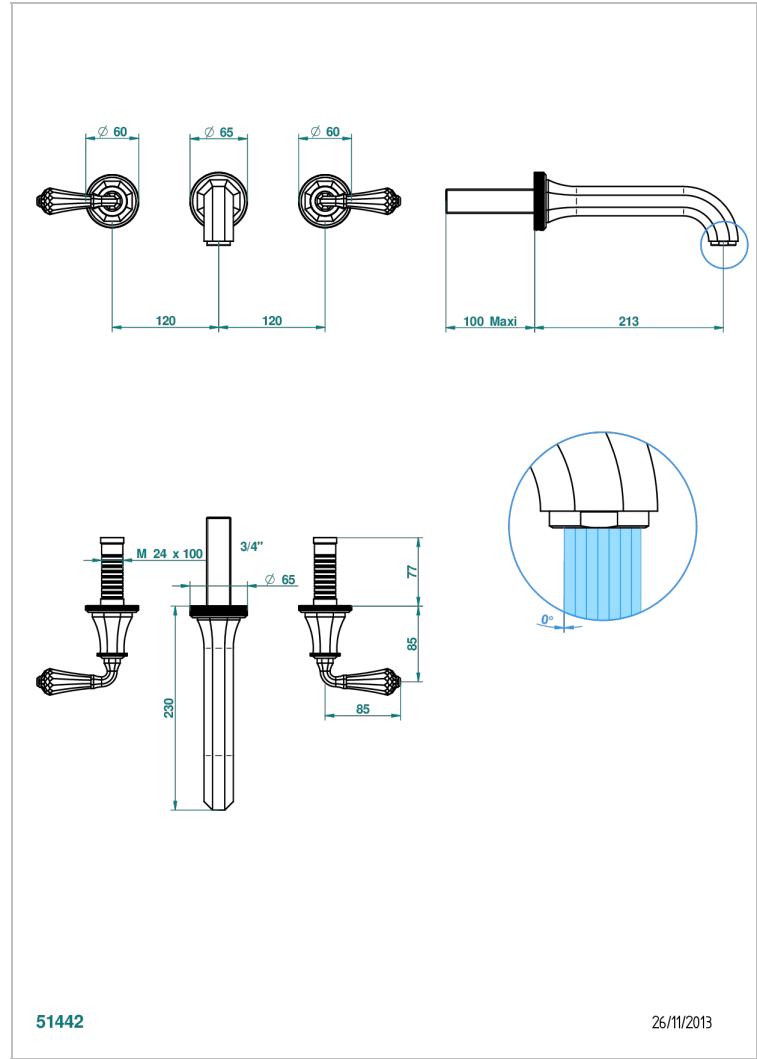

# ART DECO CRISTAL

A56-40SGBUS

Garniture pour mélangeur de lavabo mural - bec super goliath

THG<sup>®</sup>  
PARIS

51442

26/11/2013

## CARACTÉRISTIQUES

- Ensemble composé d'un bec mural de lavabo et des 2 garnitures de robinets
- Nécessite partie encastrée Réf. 40AC/US
- Laiton sans plomb
- Aérateur-mousseur
- Livré sans vidage
- Bec grand modèle
- Raccordement aux standards US

## PRODUITS ASSOCIÉS

- Ref. G00-40AM/US Partie à encastrer pour mélangeur mural - version manettes- standard américain