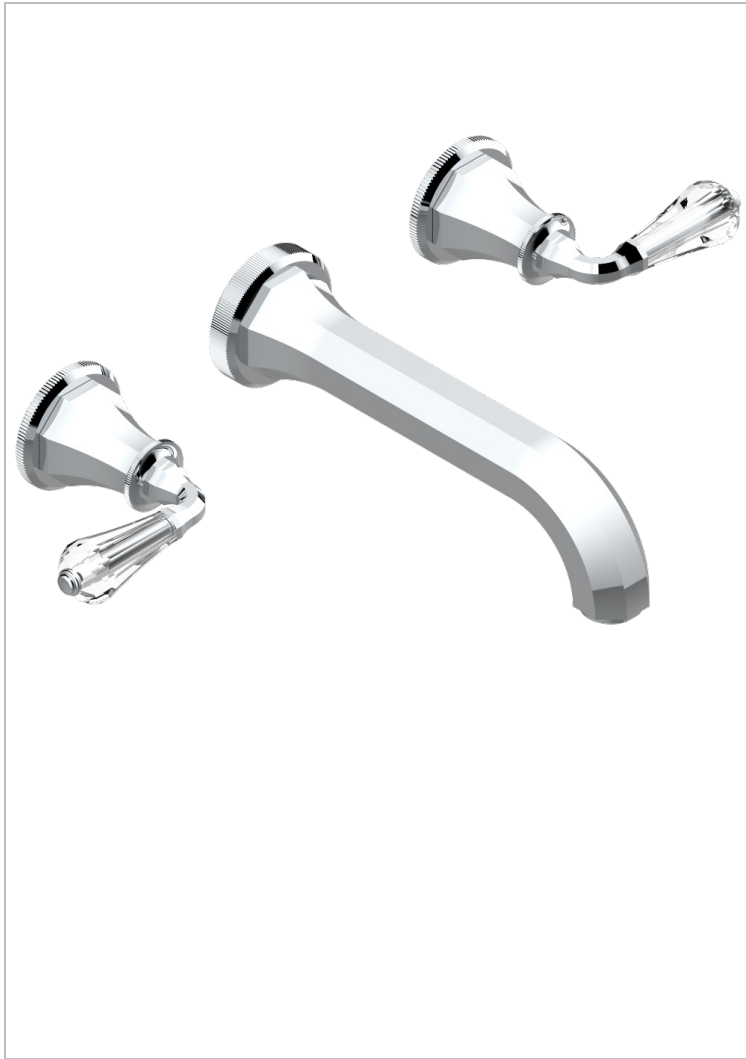

# ART DECO CRISTAL

A56-40SGBUS

Garniture pour mélangeur de lavabo mural - bec super goliath

THG<sup>®</sup>  
PARIS

51442

26/11/2013

## CARACTÉRISTIQUES

- Ensemble composé d'un bec mural de lavabo et des 2 garnitures de robinets
- Nécessite partie encastrée Réf. 40AC/US
- Laiton sans plomb
- Aérateur-mousseur
- Livré sans vidage
- Bec grand modèle
- Raccordement aux standards US

## PRODUITS ASSOCIÉS

- Ref. G00-40AM/US Partie à encastrer pour mélangeur mural - version manettes- standard américain