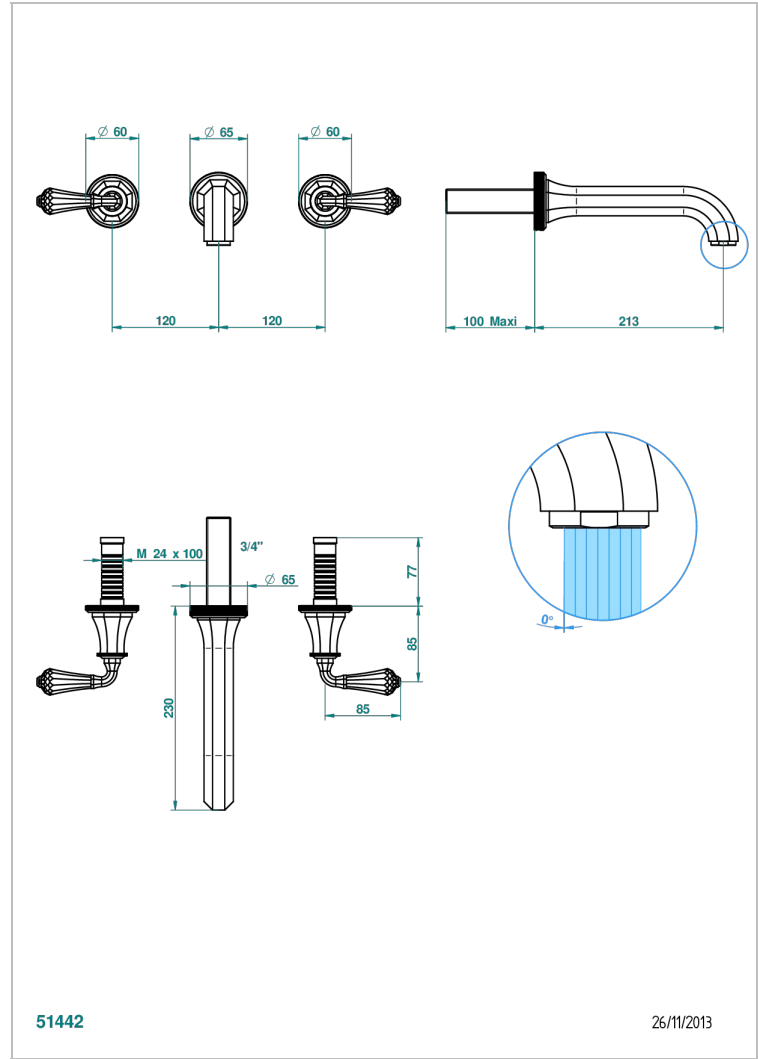

ART DECO CRYSTAL

A56-40SGBUS

Trim only for wall mounted 3 holes basin mixer

THG[®]
PARIS

51442

26/11/2013

CARACTERÍSTICAS

- Art Déco Crystal
- Trim only for wall mounted 3 holes basin mixer

ESPECIFICACIONES TÉCNICAS

- Recommandé : 3 bars (max. 5 bars) - Advised : 43,5 psi (max. 72 psi)
- 15 l/min à 3 bars (4 gpm at 43.5 psi)

PRODUCTOS RELACIONADOS

- Ref. G00-40AM/US Partie à encastrer pour mélangeur mural - version manettes- standard américain