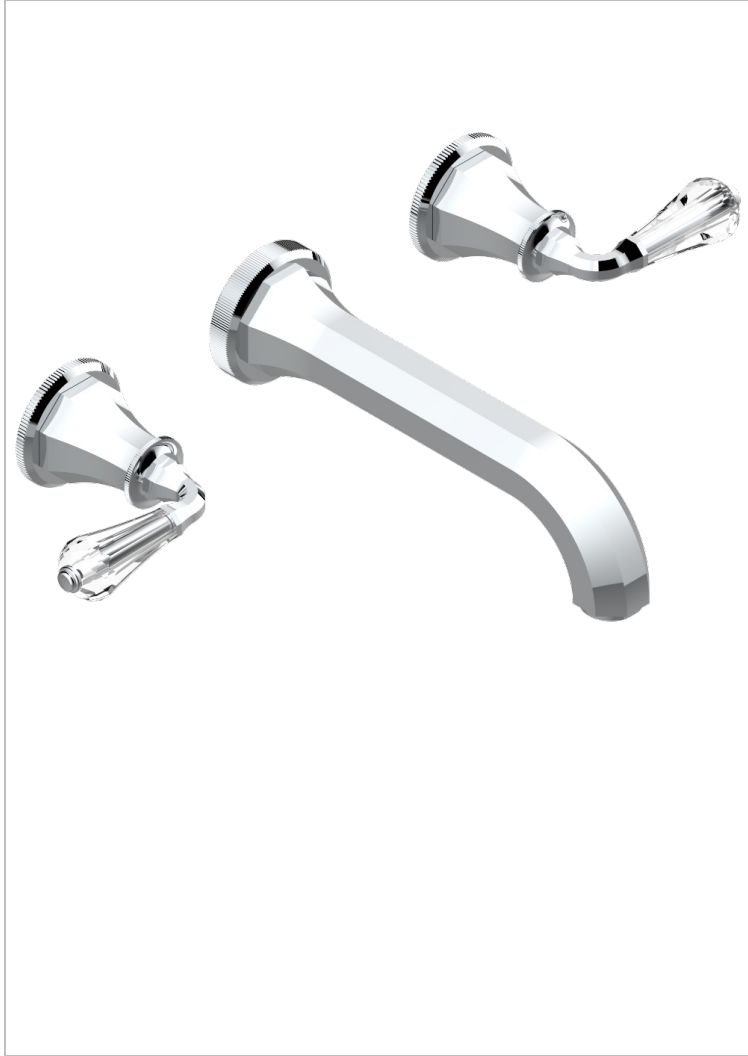

# ART DECO CRISTAL

A56-40SGBUS

Garniture pour mélangeur de lavabo mural - bec super goliath

THG<sup>®</sup>  
PARIS

51442

26/11/2013

## CARACTÉRISTIQUES

- Ensemble composé d'un bec mural de lavabo et des 2 garnitures de robinets
- Nécessite partie encastrée Réf. 40AC/US
- Laiton sans plomb
- Aérateur-mousseur
- Livré sans vidage
- Bec grand modèle
- Raccordement aux standards US

## PRODUITS ASSOCIÉS

- Ref. G00-40AM/US Partie à encastrer pour mélangeur mural - version manettes- standard américain