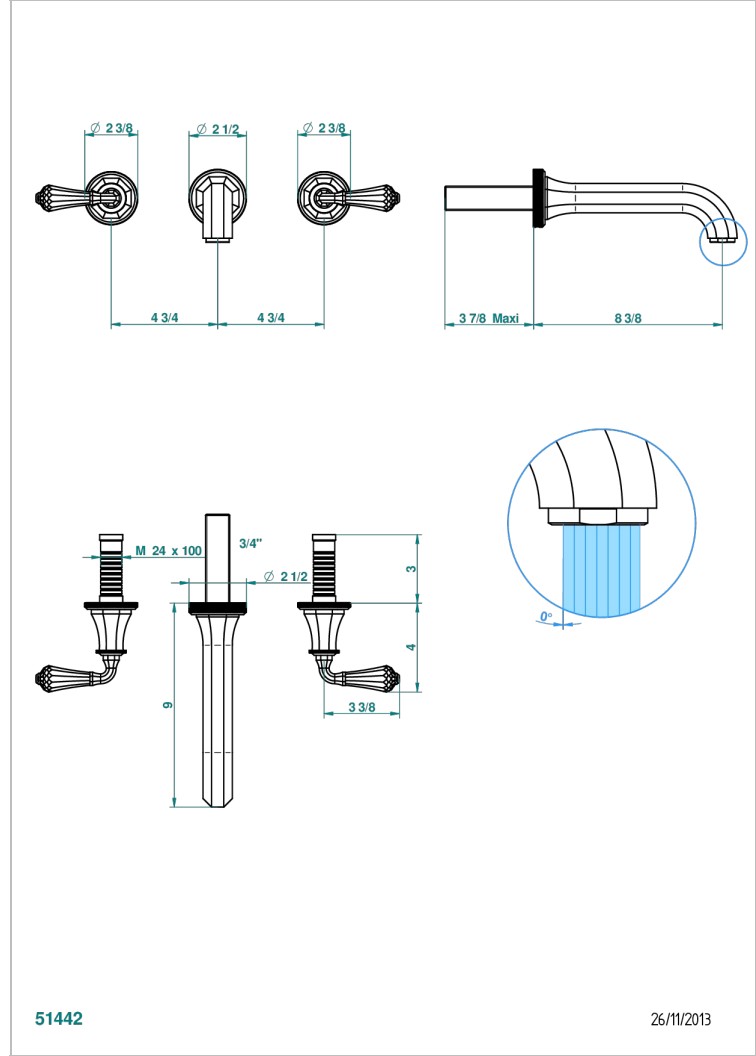

# ART DECO CRISTAL

A56-40SGBUS

Garniture pour mélangeur de lavabo mural - bec super goliath

THG<sup>®</sup>  
PARIS

51442

26/11/2013

## CARACTÉRISTIQUES

- Ensemble composé d'un bec mural de lavabo et des 2 garnitures de robinets
- Nécessite partie encastrée Réf. 40AC/US
- Laiton sans plomb
- Aérateur-mousseur
- Livré sans vidage
- Bec grand modèle
- Raccordement aux standards US

## PRODUITS ASSOCIÉS

- Ref. G00-40AM/US Partie à encastrer pour mélangeur mural - version manettes- standard américain