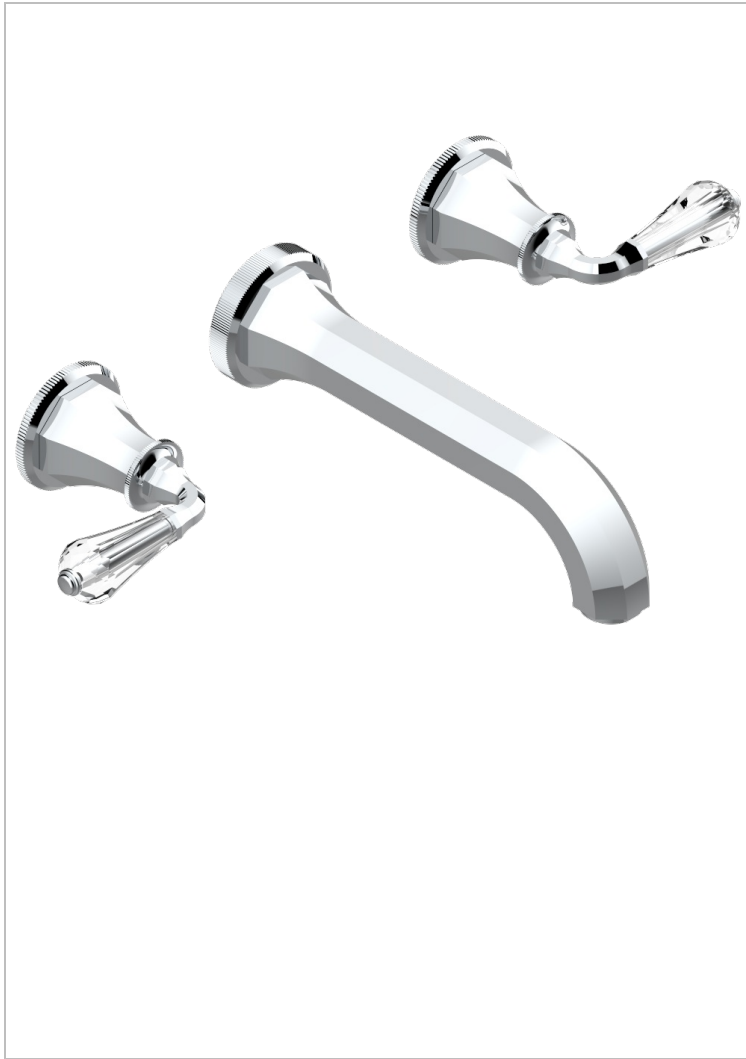

ART DECO CRYSTAL

A56-40SGBUS

Trim only for wall mounted 3 holes basin mixer

THG[®]
PARIS

CARACTERÍSTICAS

- Art Déco Crystal
- Trim only for wall mounted 3 holes basin mixer

ESPECIFICACIONES TÉCNICAS

- Recommandé : 3 bars (max. 5 bars) - Advised : 43,5 psi (max. 72 psi)
- 15 l/min à 3 bars (4 gpm at 43.5 psi)

PRODUCTOS RELACIONADOS

- Ref. G00-40AM/US Partie à encastrear pour mélangeur mural - version manettes- standard américain

ACABADOS DISPONIBLES

Bronce claro - D01
Cerámica negra mate - D30
Cobre viejo mate - H07
Cromo - A02
Cromo / dorado - G02
Cromo mate - C02

Dorado - F01
Dorado mate - F07
Dorado pálido - F30
Dorado pálido mate (sin barniz) - F31
Natural smoked Brass - A13
Níquel - B01

Níquel mate - C01
Níquel viejo - H28
Pvd blush - H62
Pvd blush mate - H60
Pvd color latón - H49
Pvd color latón mate - H50