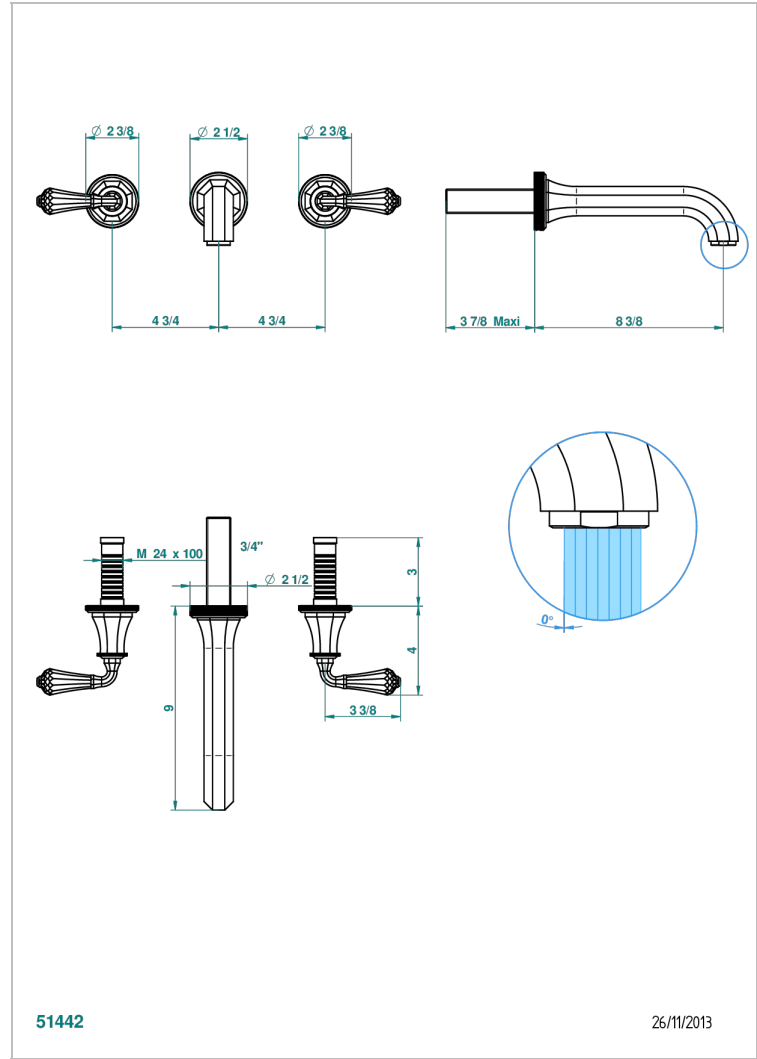

ART DECO CRYSTAL

A56-40SGBUS

Trim only for wall mounted 3 holes basin mixer

THG[®]
PARIS

CARACTERÍSTICAS

- Art Déco Crystal
- Trim only for wall mounted 3 holes basin mixer

ESPECIFICACIONES TÉCNICAS

- Recommandé : 3 bars (max. 5 bars) - Advised : 43,5 psi (max. 72 psi)
- 15 l/min à 3 bars (4 gpm at 43.5 psi)

PRODUCTOS RELACIONADOS

- Ref. G00-40AM/US Partie à encastrear pour mélangeur mural - version manettes- standard américain

ACABADOS DISPONIBLES

Bronce claro - D01
Cerámica negra mate - D30
Cobre viejo mate - H07
Cromo - A02
Cromo / dorado - G02
Cromo mate - C02