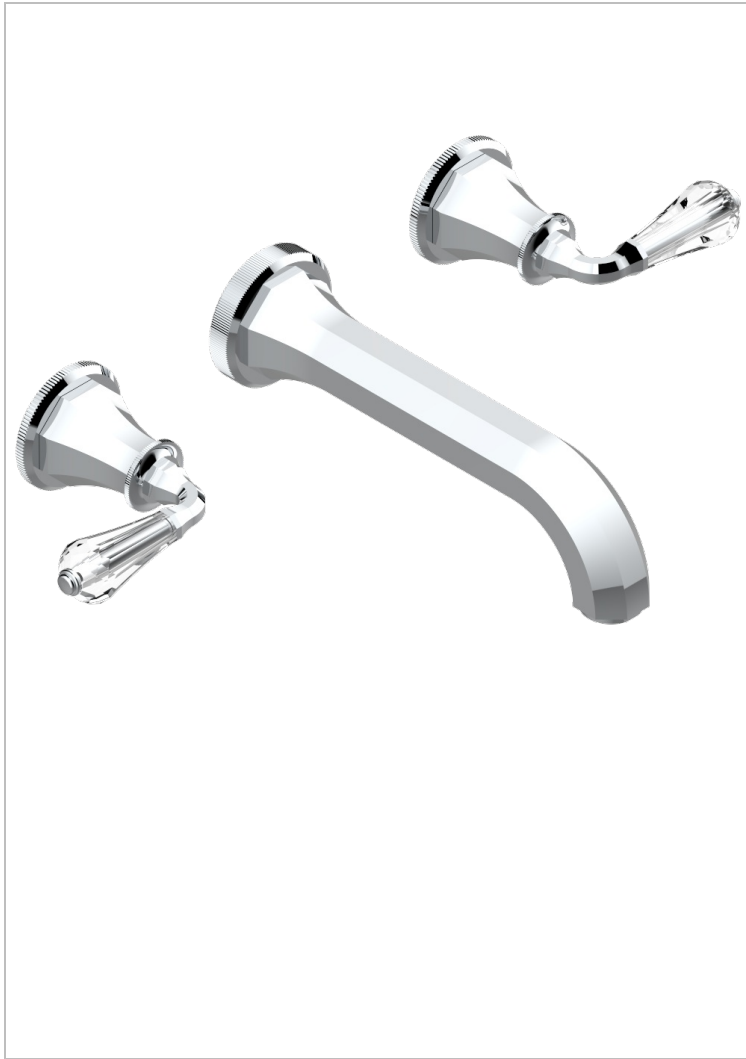

ART DECO CRISTAL

A56-40SGB

Garniture pour mélangeur de lavabo mural, bec super goliath

THG[®]
PARIS

CARACTÉRISTIQUES

- Ensemble composé d'un bec mural de lavabo et des 2 garnitures de robinets
- Nécessite partie encastrée Réf. 40AC
- Laiton sans plomb
- Aérateur-mousseur
- Livré sans vidage
- Bec grand modèle

SPÉCIFICATIONS TECHNIQUES

- Recommandé : 3 bars (max. 5 bars) - Advised : 43,5 psi (max. 72 psi)
- 15 l/min à 3 bars (4 gpm at 43.5 psi)

PRODUITS ASSOCIÉS

- Ref. G00-40AC Partie à encastrer pour mélangeur mural - version croisillons
- Ref. G00-40AM Partie à encastrer pour mélangeur mural - version manettes

FINITIONS DISPONIBLES

Bronze clair - D01
Chromé - A02
Chromé / doré - G02
Chromé mat - C02
Doré brillant - F01
Doré mat - F07

Laiton fumé naturel - A13
Nickel brillant - B01
Nickel mat - C01
Noir mat céramique - D30
Or pâle - F30
Or pâle mat - F31