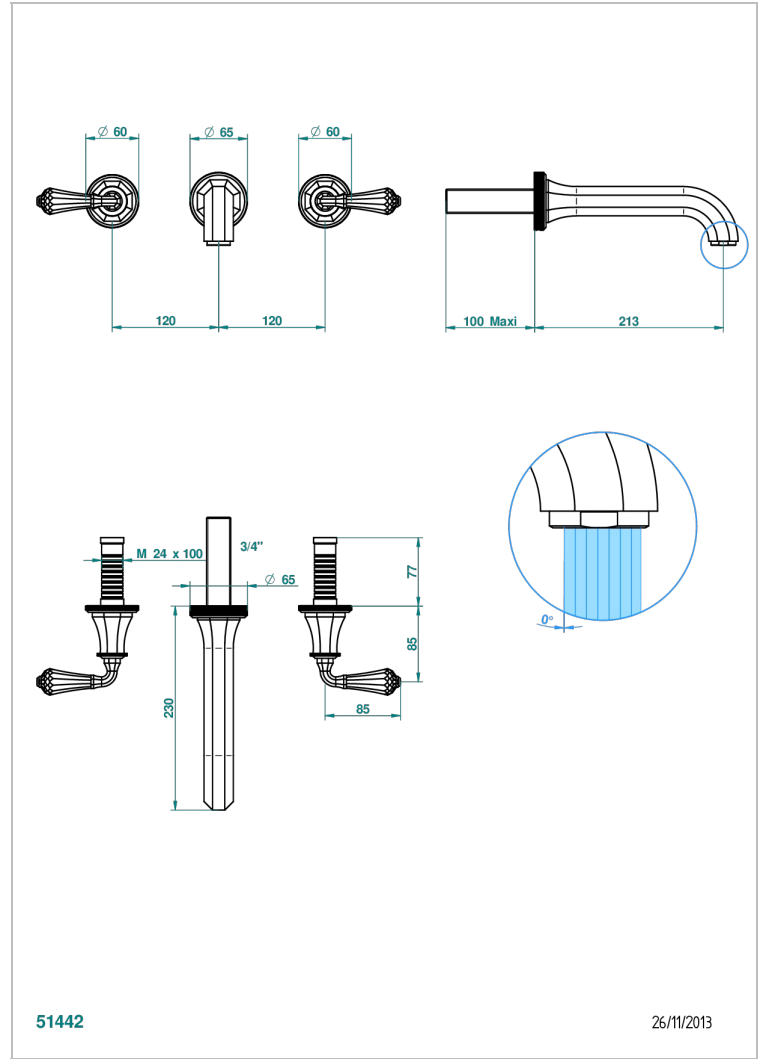

ART DECO CRISTAL

A56-40SGB

Garniture pour mélangeur de lavabo mural, bec super goliath

THG[®]
PARIS

CARACTÉRISTIQUES

- Ensemble composé d'un bec mural de lavabo et des 2 garnitures de robinets
- Nécessite partie encastrée Réf. 40AC
- Laiton sans plomb
- Aérateur-mousseur
- Livré sans vidage
- Bec grand modèle

SPÉCIFICATIONS TECHNIQUES

- Recommandé : 3 bars (max. 5 bars) - Advised : 43,5 psi (max. 72 psi)
- 15 l/min à 3 bars (4 gpm at 43.5 psi)

PRODUITS ASSOCIÉS

- Ref. G00-40AC Partie à encastrer pour mélangeur mural - version croisillons
- Ref. G00-40AM Partie à encastrer pour mélangeur mural - version manettes