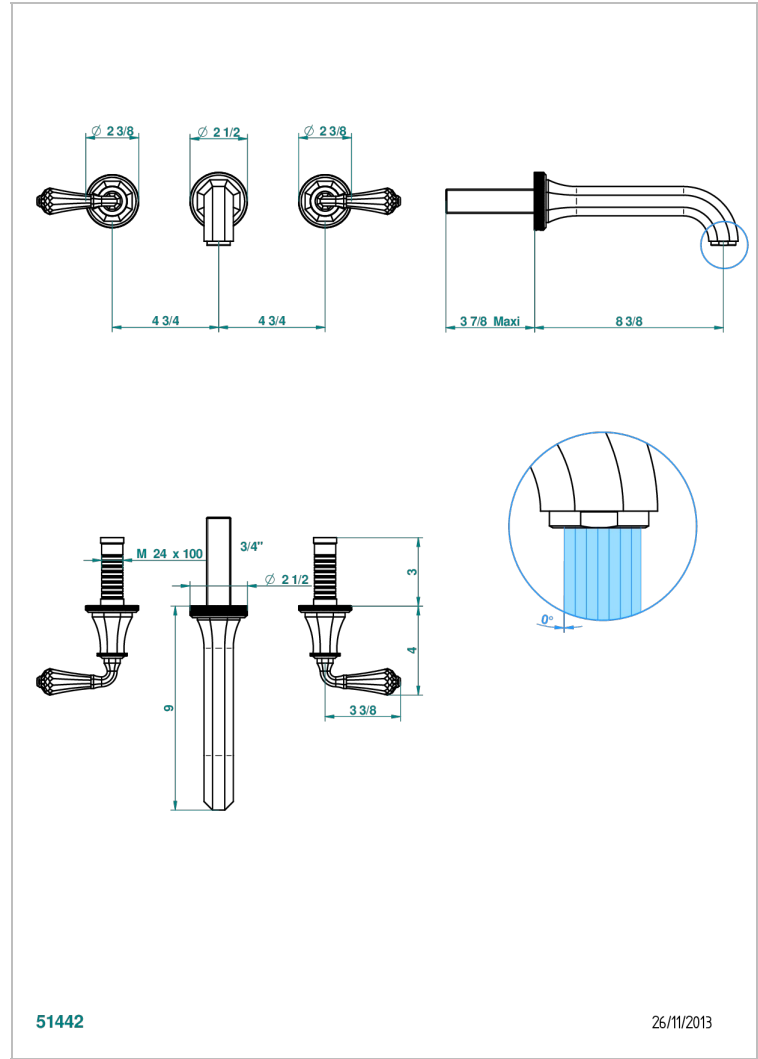

# ART DECO CRISTAL

A56-40SGB

Garniture pour mélangeur de lavabo mural, bec super goliath

THG<sup>®</sup>  
PARIS

51442

26/11/2013

## CARACTÉRISTIQUES

- Ensemble composé d'un bec mural de lavabo et des 2 garnitures de robinets
- Nécessite partie encastrée Réf. 40AC
- Laiton sans plomb
- Aérateur-mousseur
- Livré sans vidage
- Bec grand modèle

## PRODUITS ASSOCIÉS

- Ref. G00-40AC Partie à encastrer pour mélangeur mural - version croisillons
- Ref. G00-40AM Partie à encastrer pour mélangeur mural - version manettes