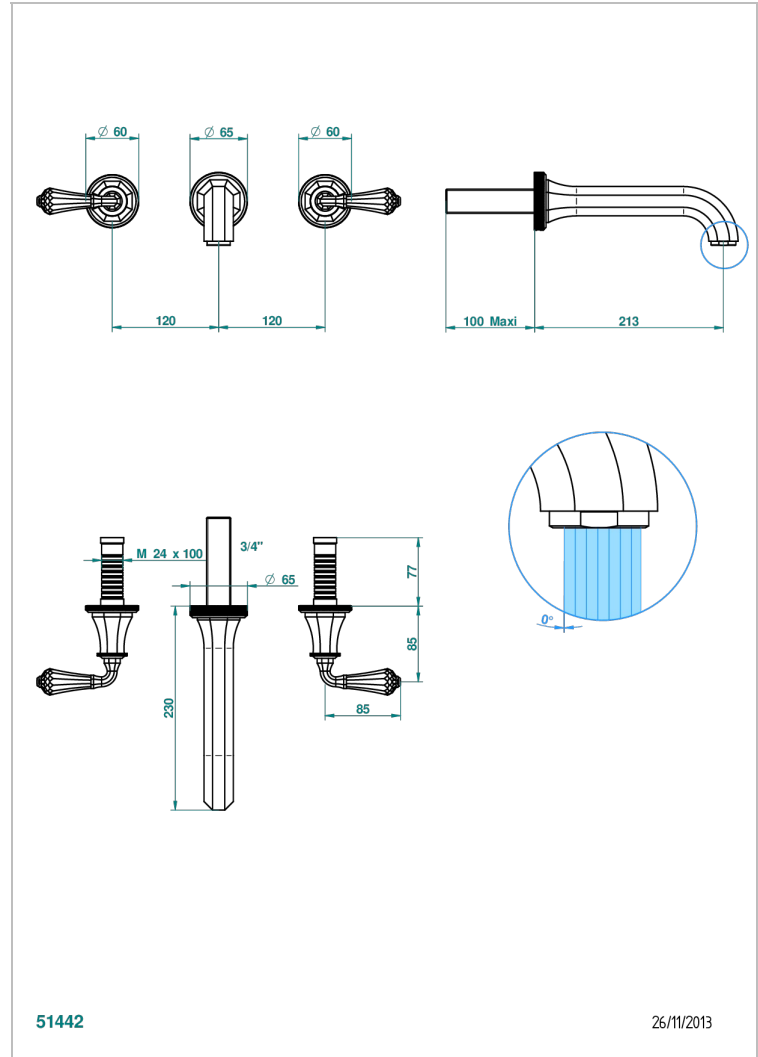

# ART DECO CRISTAL

A56-40SGB

Garniture pour mélangeur de lavabo mural, bec super goliath

THG<sup>®</sup>  
PARIS

## CARACTÉRISTIQUES

- Ensemble composé d'un bec mural de lavabo et des 2 garnitures de robinets
- Nécessite partie encastrée Réf. 40AC
- Laiton sans plomb
- Aérateur-mousseur
- Livré sans vidage
- Bec grand modèle

## PRODUITS ASSOCIÉS

- Ref. G00-40AC Partie à encastrer pour mélangeur mural - version croisillons
- Ref. G00-40AM Partie à encastrer pour mélangeur mural - version manettes