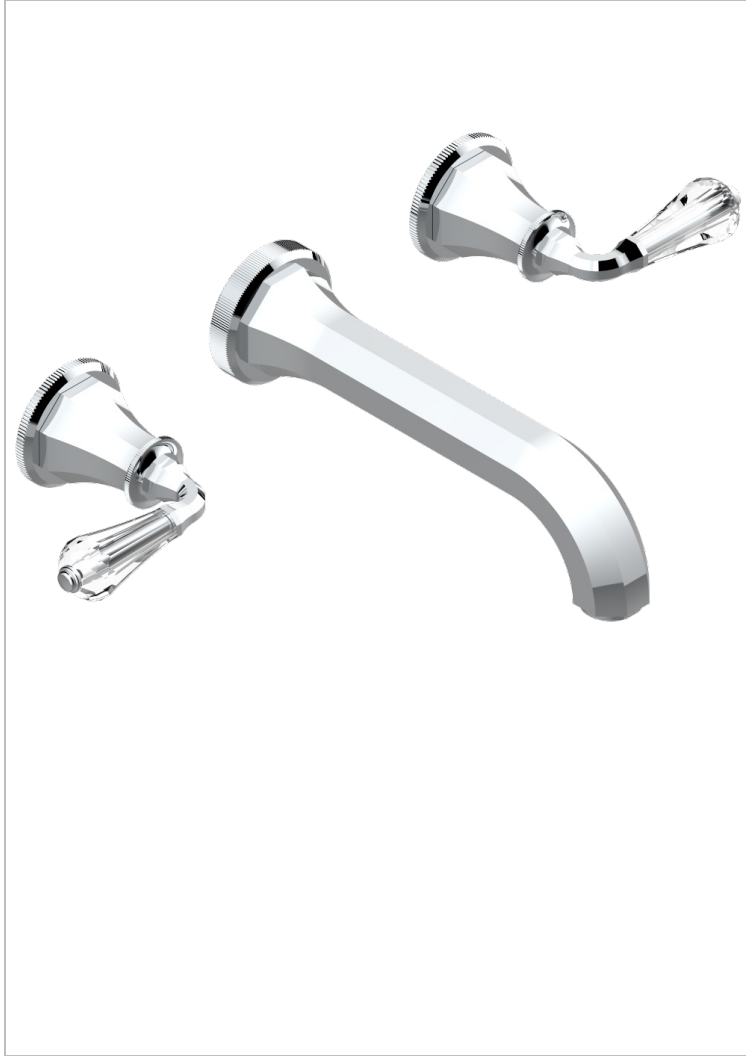

# ART DECO CRISTAL

A56-40SGB

Garniture pour mélangeur de lavabo mural, bec super goliath

THG<sup>®</sup>  
PARIS

## CARACTÉRISTIQUES

- Ensemble composé d'un bec mural de lavabo et des 2 garnitures de robinets
- Nécessite partie encastrée Réf. 40AC
- Laiton sans plomb
- Aérateur-mousseur
- Livré sans vidage
- Bec grand modèle

## PRODUITS ASSOCIÉS

- Ref. G00-40AC Partie à encastrer pour mélangeur mural - version croisillons
- Ref. G00-40AM Partie à encastrer pour mélangeur mural - version manettes