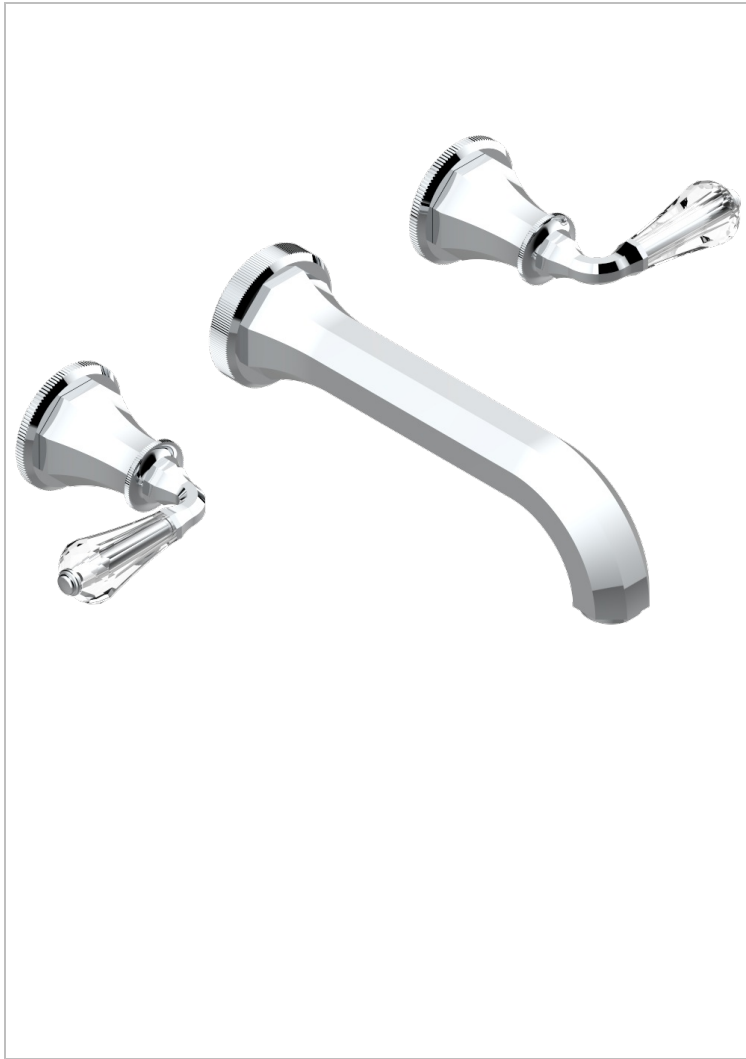

ART DECO CRYSTAL

A56-40SGB

Trim only for wall mounted 3-hole basin mixer

THG[®]
PARIS

CARACTERÍSTICAS

- Art Déco Crystal
- Trim only for wall mounted 3-hole basin mixer

ESPECIFICACIONES TÉCNICAS

- Recommandé : 3 bars (max. 5 bars) - Advised : 43,5 psi (max. 72 psi)
- 15 l/min à 3 bars (4 gpm at 43.5 psi)

PRODUCTOS RELACIONADOS

- Ref. G00-40AC Rough parts for wall mounted 3 hole mixer, cross handle version
- Ref. G00-40AM Rough parts for wall mounted 3 hole mixer, lever handle version

ACABADOS DISPONIBLES

Bronce claro - D01
Cerámica negra mate - D30
Cobre viejo mate - H07
Cromo - A02
Cromo / dorado - G02
Cromo mate - C02

Dorado - F01
Dorado mate - F07
Dorado pálido - F30
Dorado pálido mate (sin barniz) - F31
Natural smoked Brass - A13
Níquel - B01

Níquel mate - C01
Níquel viejo - H28
Pvd blush - H62
Pvd blush mate - H60
Pvd color latón - H49
Pvd color latón mate - H50

Pvd color níquel - H55
Pvd color níquel mate - H56
Pvd color oro - H52
Pvd color oro mate - H53
Pvd grafito - H64
Pvd grafito mate - H65