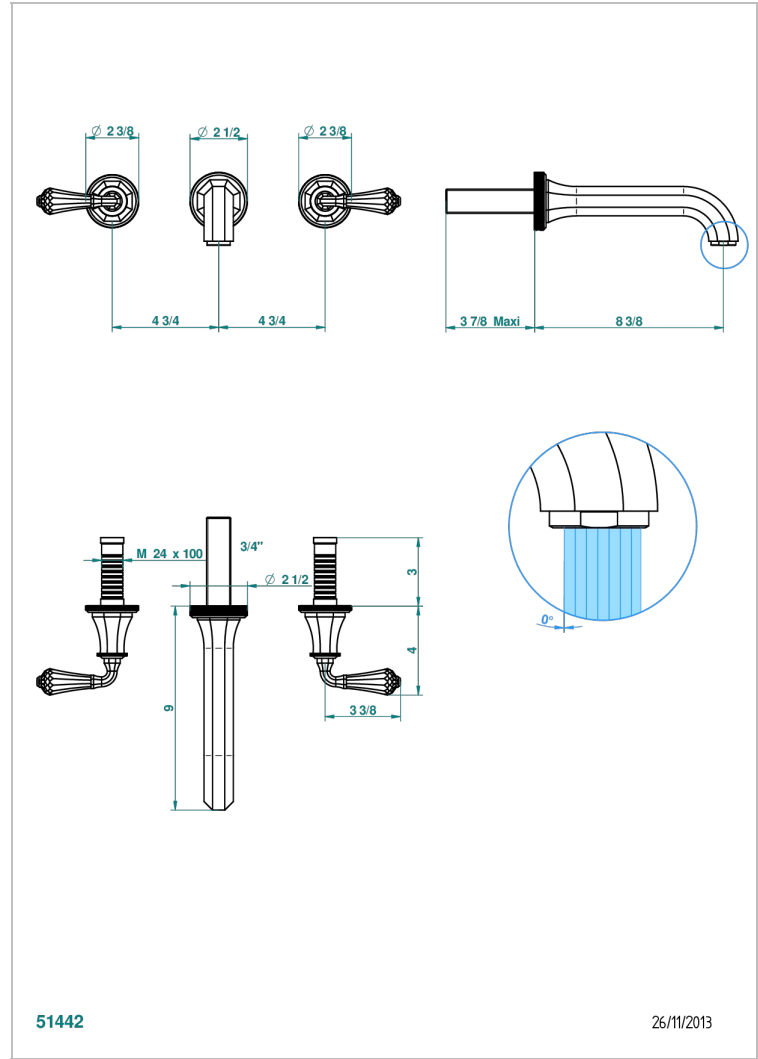

ART DECO CRISTAL

A56-40SGB

Garniture pour mélangeur de lavabo mural, bec super goliath

THG[®]
PARIS

CARACTÉRISTIQUES

- Ensemble composé d'un bec mural de lavabo et des 2 garnitures de robinets
- Nécessite partie encastrée Réf. 40AC
- Laiton sans plomb
- Aérateur-mousseur
- Livré sans vidage
- Bec grand modèle

SPÉCIFICATIONS TECHNIQUES

- Recommandé : 3 bars (max. 5 bars) - Advised : 43,5 psi (max. 72 psi)
- 15 l/min à 3 bars (4 gpm at 43.5 psi)

PRODUITS ASSOCIÉS

- Ref. G00-40AC Partie à encastrer pour mélangeur mural - version croisillons
- Ref. G00-40AM Partie à encastrer pour mélangeur mural - version manettes