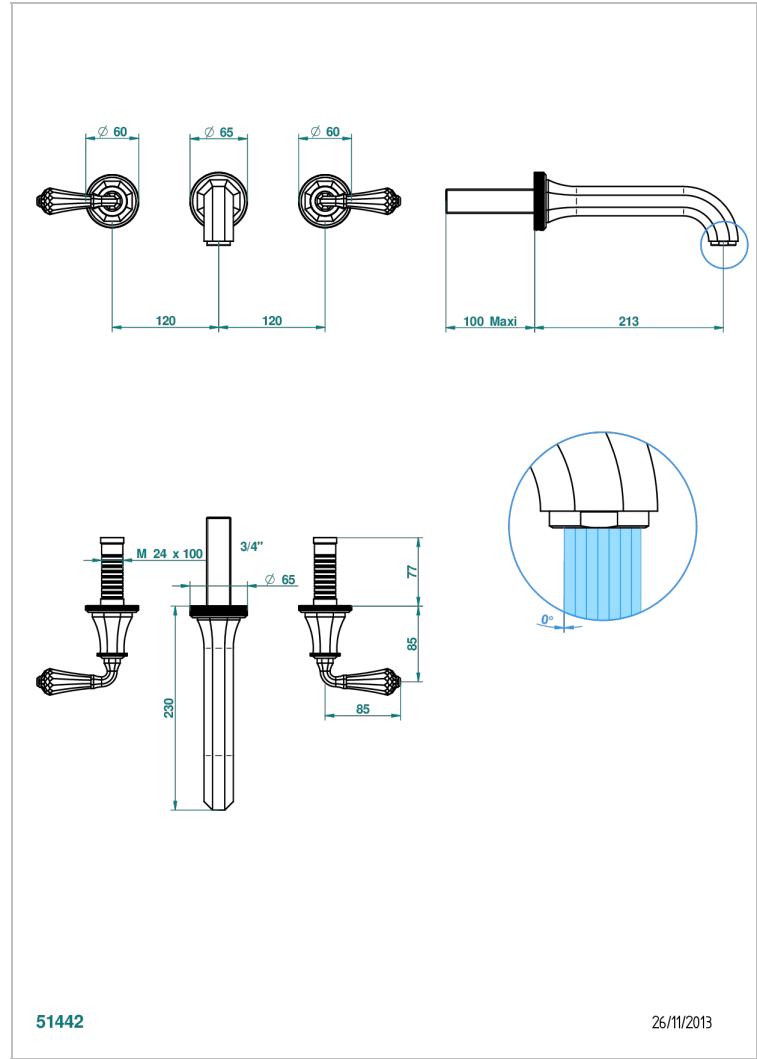

# ART DECO CRYSTAL

A56-40SGB

入墙式台盆龙头配件，超大号喷嘴

THG<sup>®</sup>  
PARIS

51442

26/11/2013

## 特色

- Art Déco Crystal
- 入墙式台盆龙头配件，超大号喷嘴

## 相关的SKU

- Ref. G00-40AC 无下水器入墙式龙头嵌入部分 - 四通手柄版
- Ref. G00-40AM 无下水器入墙式龙头嵌入部分 - 单把手柄版