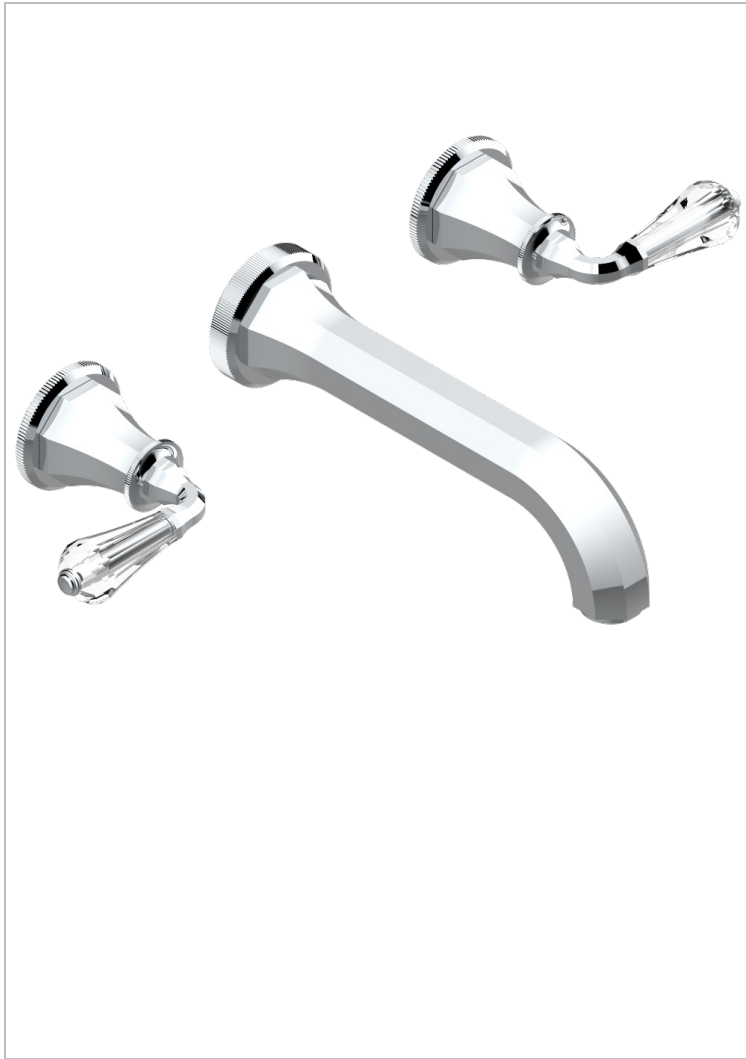

# ART DECO CRYSTAL

A56-40SGB

入墙式台盆龙头配件，超大号喷嘴

THG<sup>®</sup>  
PARIS

51442

26/11/2013

## 特色

- Art Déco Crystal
- 入墙式台盆龙头配件，超大号喷嘴

## 相关的SKU

- Ref. G00-40AC 无下水器入墙式龙头嵌入部分 - 四通手柄版
- Ref. G00-40AM 无下水器入墙式龙头嵌入部分 - 单把手柄版