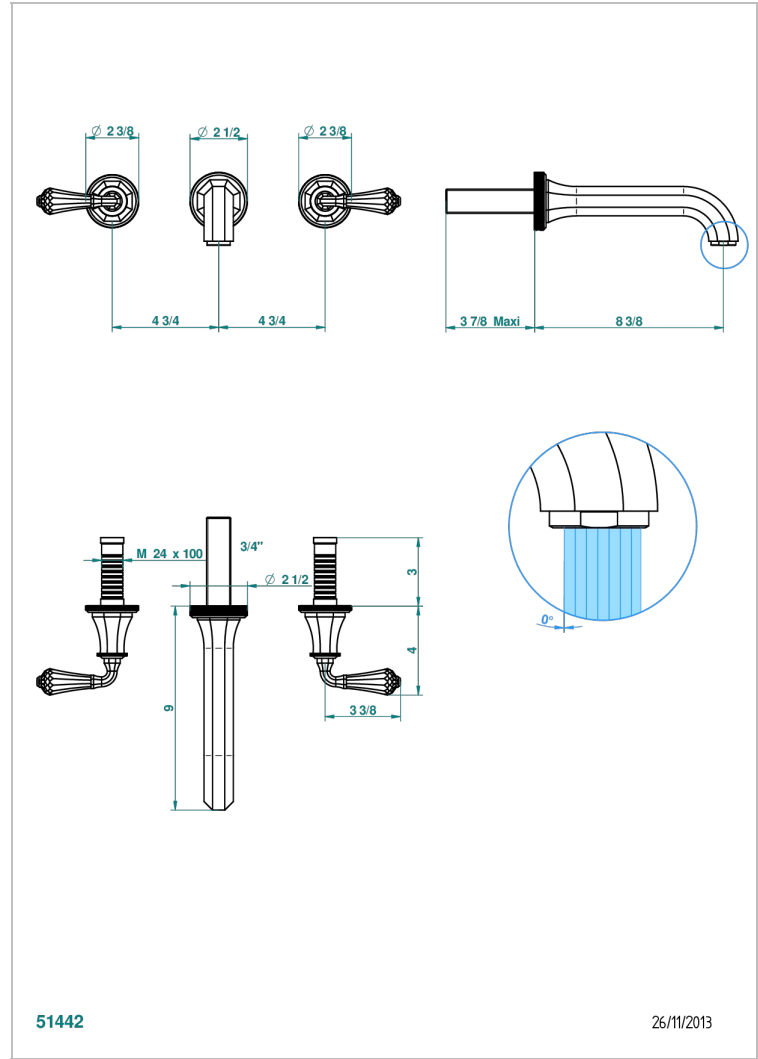

ART DECO CRISTAL

A56-40SGB

Garniture pour mélangeur de lavabo mural, bec super goliath

THG[®]
PARIS

51442

26/11/2013

CARACTÉRISTIQUES

- Ensemble composé d'un bec mural de lavabo et des 2 garnitures de robinets
- Nécessite partie encastrée Réf. 40AC
- Laiton sans plomb
- Aérateur-mousseur
- Livré sans vidage
- Bec grand modèle

SPÉCIFICATIONS TECHNIQUES

- Recommandé : 3 bars (max. 5 bars) - Advised : 43,5 psi (max. 72 psi)
- 15 l/min à 3 bars (4 gpm at 43.5 psi)

PRODUITS ASSOCIÉS

- Ref. G00-40AC Partie à encastrer pour mélangeur mural - version croisillons
- Ref. G00-40AM Partie à encastrer pour mélangeur mural - version manettes