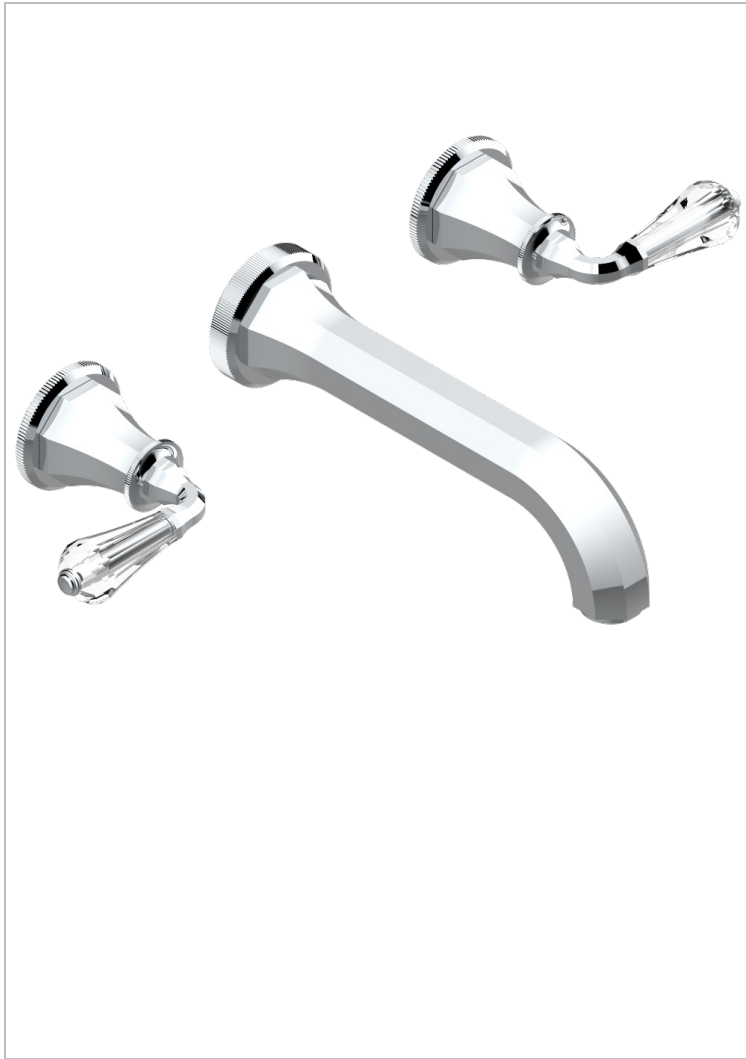

ART DECO CRISTAL

A56-40SGB

Garniture pour mélangeur de lavabo mural, bec super goliath

THG[®]
PARIS

51442

26/11/2013

CARACTÉRISTIQUES

- Ensemble composé d'un bec mural de lavabo et des 2 garnitures de robinets
- Nécessite partie encastrée Réf. 40AC
- Laiton sans plomb
- Aérateur-mousseur
- Livré sans vidage
- Bec grand modèle

SPÉCIFICATIONS TECHNIQUES

- Recommandé : 3 bars (max. 5 bars) - Advised : 43,5 psi (max. 72 psi)
- 15 l/min à 3 bars (4 gpm at 43.5 psi)

PRODUITS ASSOCIÉS

- Ref. G00-40AC Partie à encastrer pour mélangeur mural - version croisillons
- Ref. G00-40AM Partie à encastrer pour mélangeur mural - version manettes

FINITIONS DISPONIBLES

Bronze clair - D01
Chromé - A02
Chromé / doré - G02
Chromé mat - C02
Doré brillant - F01
Doré mat - F07

Laiton fumé naturel - A13
Nickel brillant - B01
Nickel mat - C01
Noir mat céramique - D30
Or pâle - F30
Or pâle mat - F31