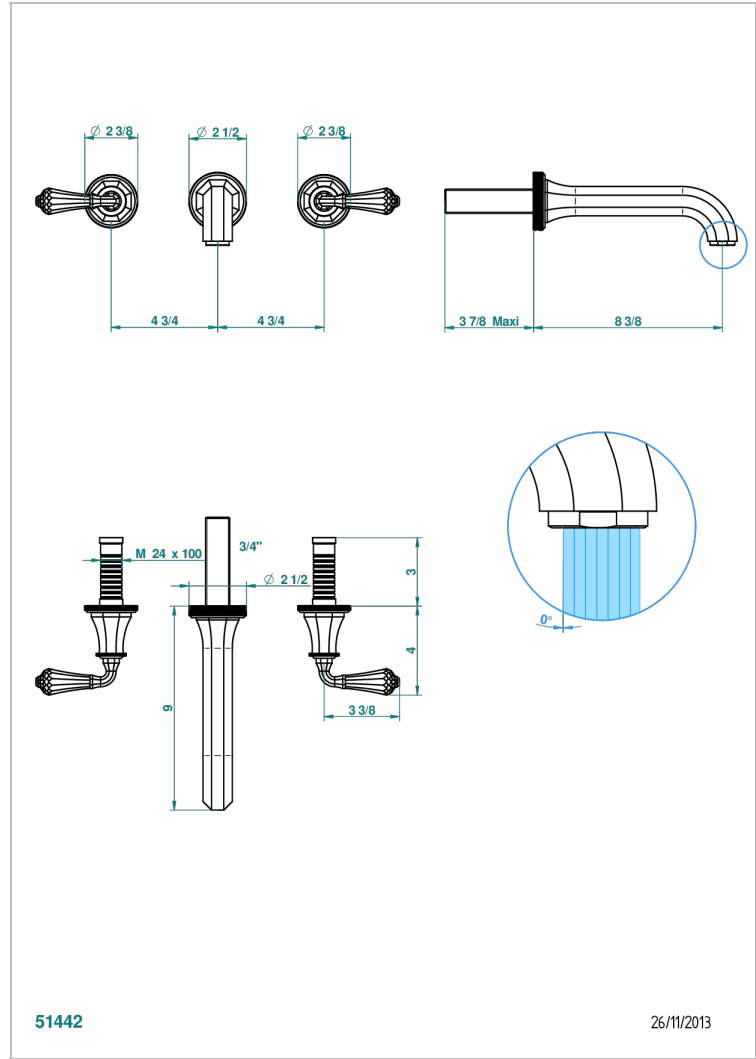

ART DECO CRYSTAL

A56-40SGB

入墙式台盆龙头配件，超大号喷嘴

THG[®]
PARIS

51442

26/11/2013

特色

- Art Déco Crystal
- 入墙式台盆龙头配件，超大号喷嘴

技术特征

- Recommandé : 3 bars (max. 5 bars) - Advised : 43,5 psi (max. 72 psi)
- 15 l/min à 3 bars (4 gpm at 43.5 psi)

相关的SKU

- Ref. G00-40AC 无下水器入墙式龙头嵌入部分 - 四通手柄版
- Ref. G00-40AM 无下水器入墙式龙头嵌入部分 - 单把手柄版

可选饰面

Black ceram - D30
Blush PVD - H62
Graphite PVD - H64
Matt Umber PVD - H67
Matt blush PVD - H60
Matt graphite PVD - H65