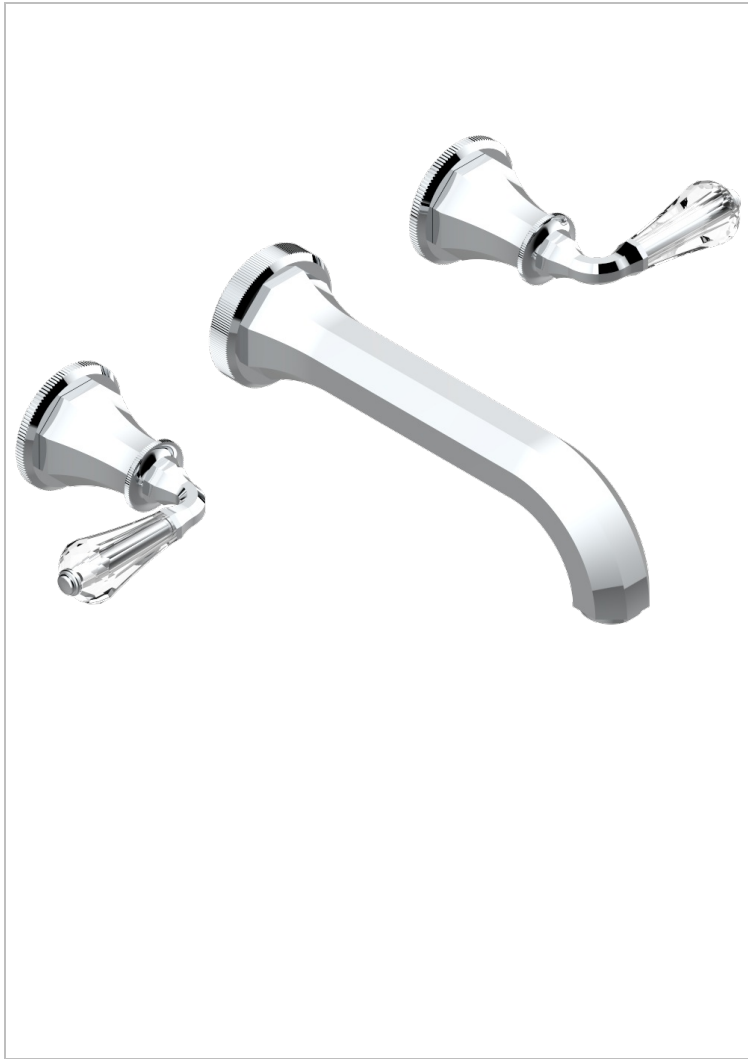

ART DECO CRYSTAL

A56-40SGB

入墙式台盆龙头配件，超大号喷嘴

THG[®]
PARIS

51442

26/11/2013

特色

- Art Déco Crystal
- 入墙式台盆龙头配件，超大号喷嘴

技术特征

- Recommandé : 3 bars (max. 5 bars) - Advised : 43,5 psi (max. 72 psi)
- 15 l/min à 3 bars (4 gpm at 43.5 psi)

相关的SKU

- Ref. G00-40AC 无下水器入墙式龙头嵌入部分 - 四通手柄版
- Ref. G00-40AM 无下水器入墙式龙头嵌入部分 - 单把手柄版

可选饰面

Black ceram - D30
Blush PVD - H62
Graphite PVD - H64
Matt Umber PVD - H67
Matt blush PVD - H60
Matt graphite PVD - H65