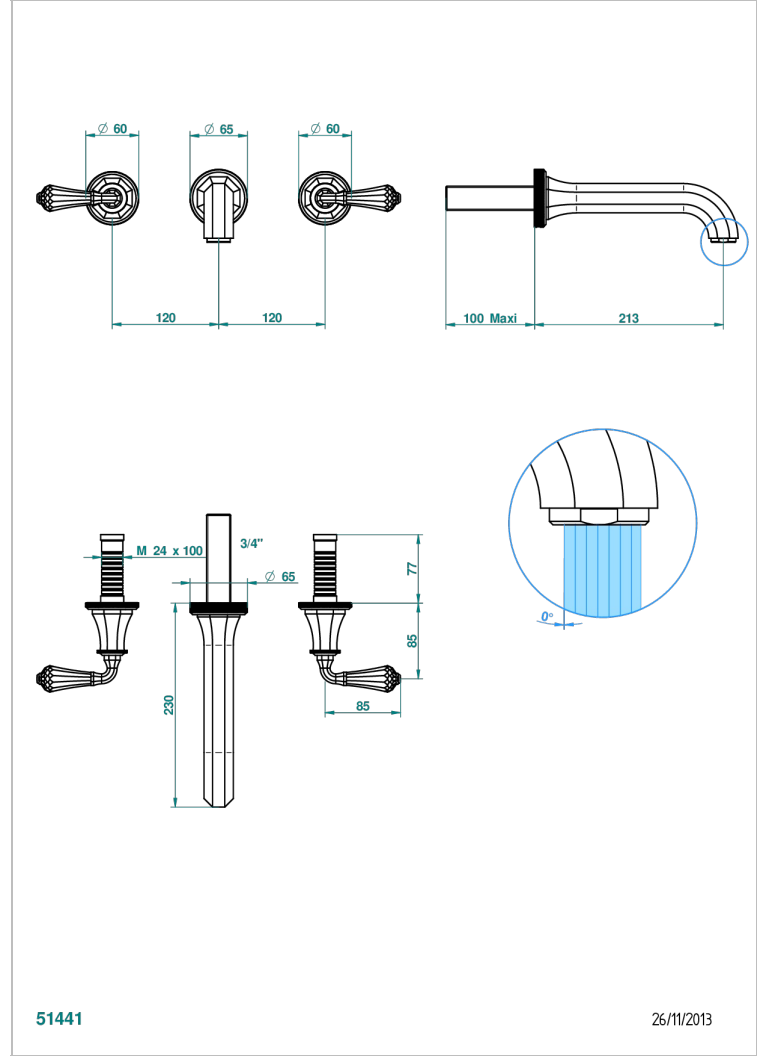

# ART DECO CRISTAL

A56-41SGB

Garniture pour mélangeur de bain mural, bec super goliath

THG<sup>®</sup>  
PARIS

## CARACTÉRISTIQUES

- Art Déco Cristal
- Garniture pour mélangeur de bain mural, bec super goliath

## SPÉCIFICATIONS TECHNIQUES

- Recommandé : 3 bars (max. 5 bars) - Advised : 43,5 psi (max. 72 psi)
- Bec : 35 l/min à 3 bars
- Spout : 9.26 gpm at 43.5 psi

## PRODUITS ASSOCIÉS

- Ref. G00-40AM/US Partie à encastrer pour mélangeur mural - version manettes- standard américain