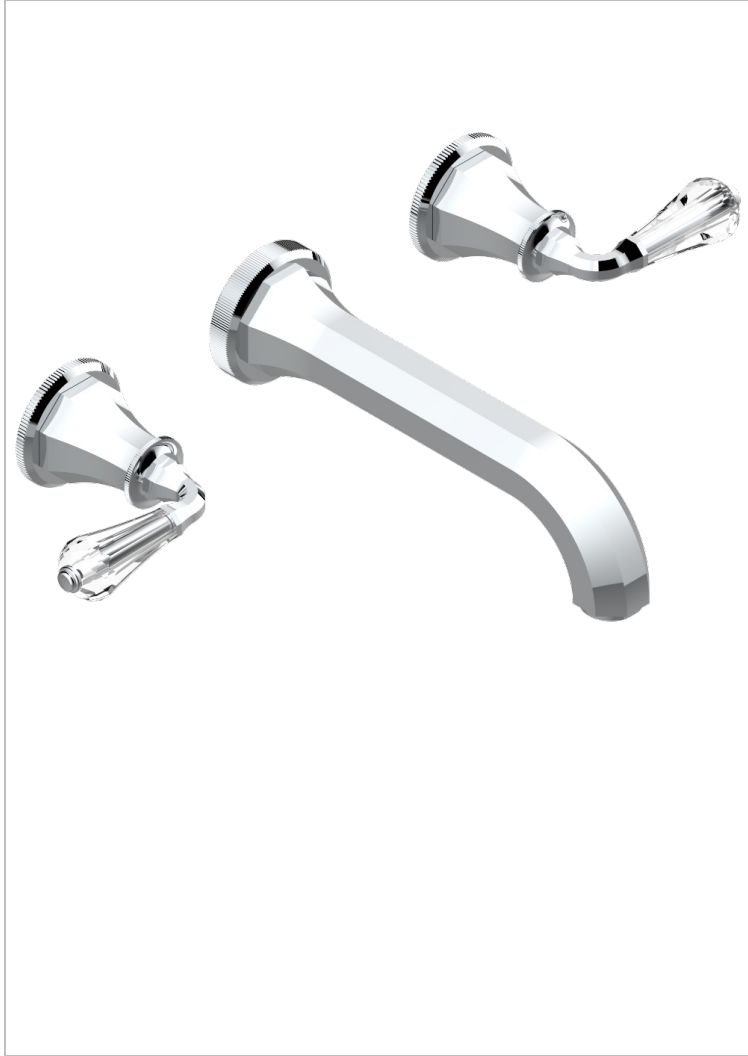

# ART DECO CRYSTAL

A56-41SGB

Trim only for wall mounted 3-hole bath mixer

THG<sup>®</sup>  
PARIS

## CARACTERÍSTICAS

- Art Déco Crystal
- Trim only for wall mounted 3-hole bath mixer

## PRODUCTOS RELACIONADOS

- Ref. G00-40AM/US Partie à encastrer pour mélangeur mural - version manettes- standard américain

## ACABADOS DISPONIBLES

Bronce claro - D01  
Cerámica negra mate - D30  
Cobre viejo mate - H07  
Cromo - A02  
Cromo / dorado - G02  
Cromo mate - C02

Dorado - F01  
Dorado mate - F07  
Dorado pálido - F30  
Dorado pálido mate (sin barniz) - F31  
Natural smoked Brass - A13  
Níquel - B01