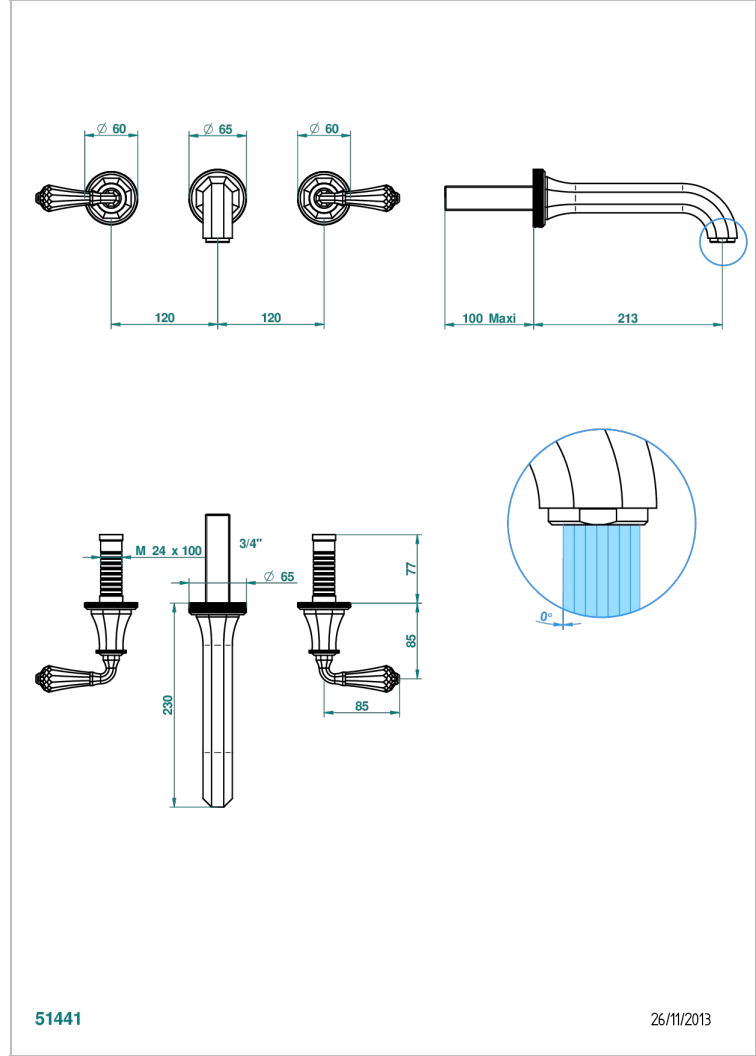

# ART DECO CRYSTAL

A56-41SGB

Trim only for wall mounted 3-hole bath mixer

THG<sup>®</sup>  
PARIS

## CARACTERÍSTICAS

- Art Déco Crystal
- Trim only for wall mounted 3-hole bath mixer

## ESPECIFICACIONES TÉCNICAS

- Recommandé : 3 bars (max. 5 bars) - Advised : 43,5 psi (max. 72 psi)
- Bec : 35 l/min à 3 bars
- Spout : 9.26 gpm at 43.5 psi

## PRODUCTOS RELACIONADOS

- Ref. G00-40AM/US Partie à encastrer pour mélangeur mural - version manettes- standard américain