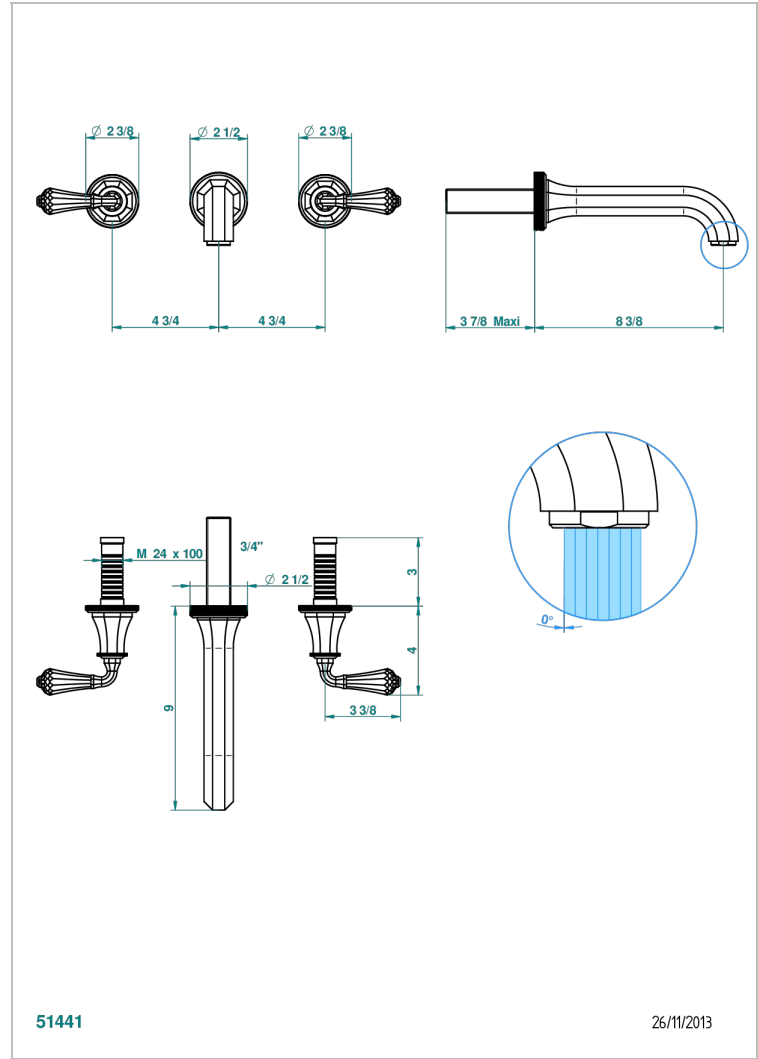

ART DECO CRISTAL

A56-41SGB

Garniture pour mélangeur de bain mural, bec super goliath

THG[®]
PARIS

CARACTÉRISTIQUES

- Art Déco Cristal
- Garniture pour mélangeur de bain mural, bec super goliath

SPÉCIFICATIONS TECHNIQUES

- Recommandé : 3 bars (max. 5 bars) - Advised : 43,5 psi (max. 72 psi)
- Bec : 35 l/min à 3 bars
- Spout : 9.26 gpm at 43.5 psi

PRODUITS ASSOCIÉS

- Ref. G00-40AM/US Partie à encastrer pour mélangeur mural - version manettes- standard américain