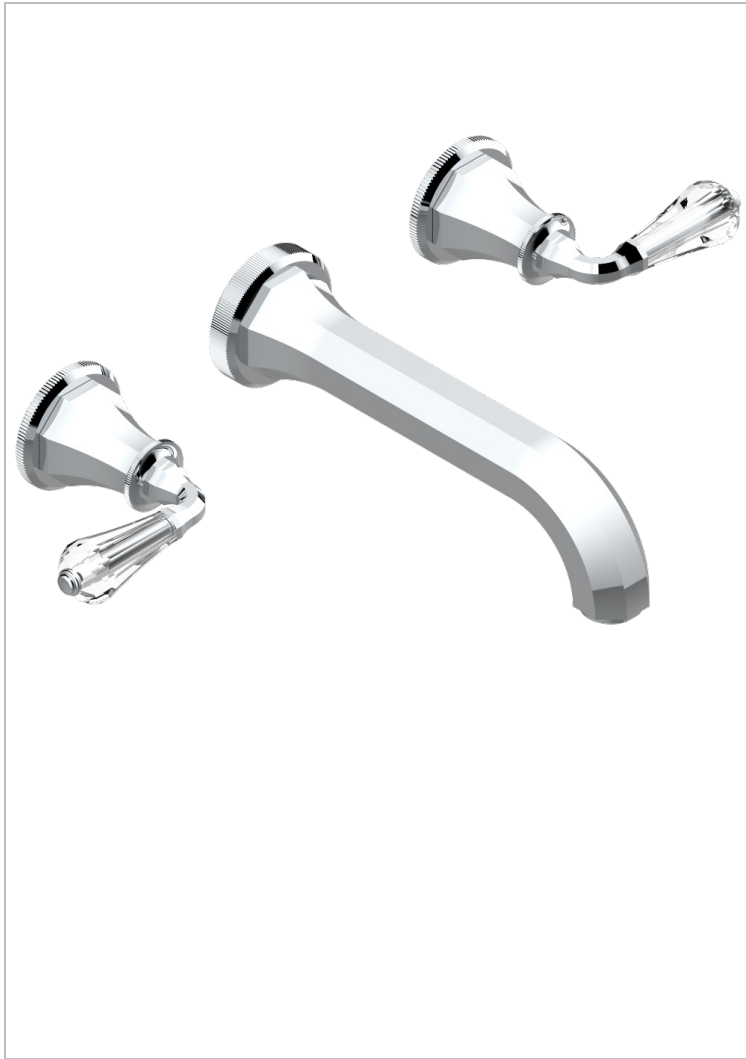

ART DECO CRISTAL

A56-41SGB

Garniture pour mélangeur de bain mural, bec super goliath

THG[®]
PARIS

CARACTÉRISTIQUES

- Art Déco Cristal
- Garniture pour mélangeur de bain mural, bec super goliath

SPÉCIFICATIONS TECHNIQUES

- Recommandé : 3 bars (max. 5 bars) - Advised : 43,5 psi (max. 72 psi)
- Bec : 35 l/min à 3 bars
- Spout : 9.26 gpm at 43.5 psi

PRODUITS ASSOCIÉS

- Ref. G00-40AM/US Partie à encastrer pour mélangeur mural - version manettes- standard américain

FINITIONS DISPONIBLES

Bronze clair - D01
Chromé - A02
Chromé / doré - G02
Chromé mat - C02
Doré brillant - F01
Doré mat - F07

Laiton fumé naturel - A13
Nickel brillant - B01
Nickel mat - C01
Noir mat céramique - D30
Or pâle - F30
Or pâle mat - F31