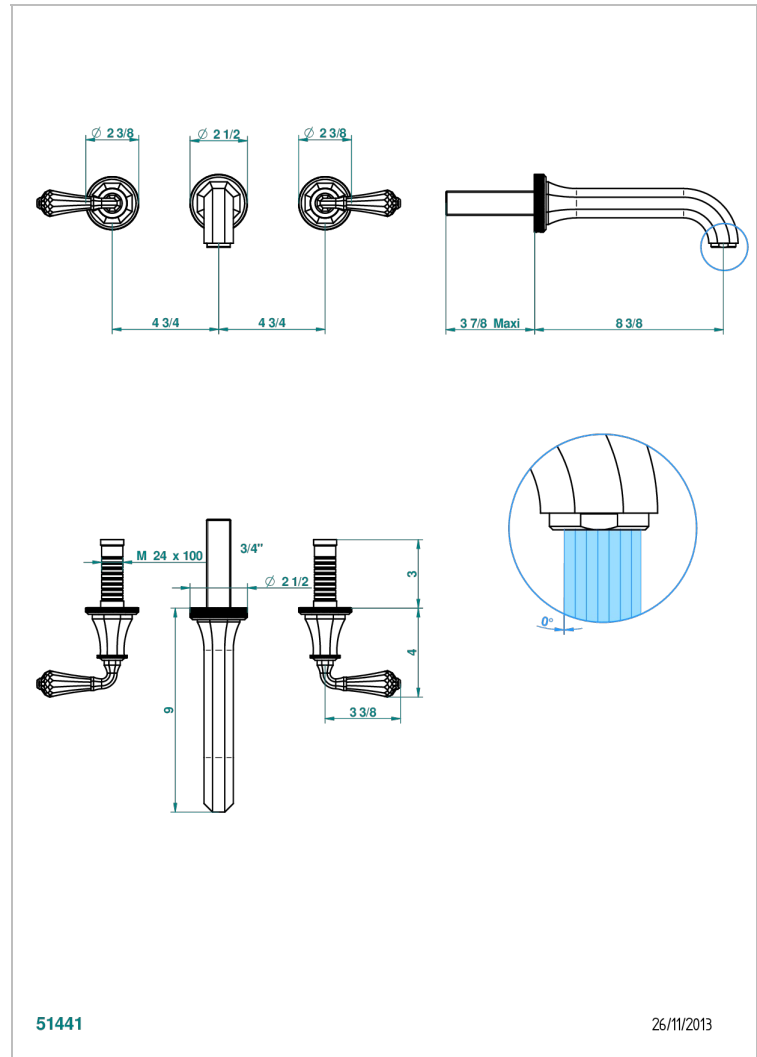

# ART DECO CRYSTAL

A56-41SGB

Trim only for wall mounted 3-hole bath mixer

THG<sup>®</sup>  
PARIS

## CARACTERÍSTICAS

- Art Déco Crystal
- Trim only for wall mounted 3-hole bath mixer

## ESPECIFICACIONES TÉCNICAS

- Recommandé : 3 bars (max. 5 bars) - Advised : 43,5 psi (max. 72 psi)
- Bec : 35 l/min à 3 bars
- Spout : 9.26 gpm at 43.5 psi

## PRODUCTOS RELACIONADOS

- Ref. G00-40AM/US Partie à encastrer pour mélangeur mural - version manettes- standard américain