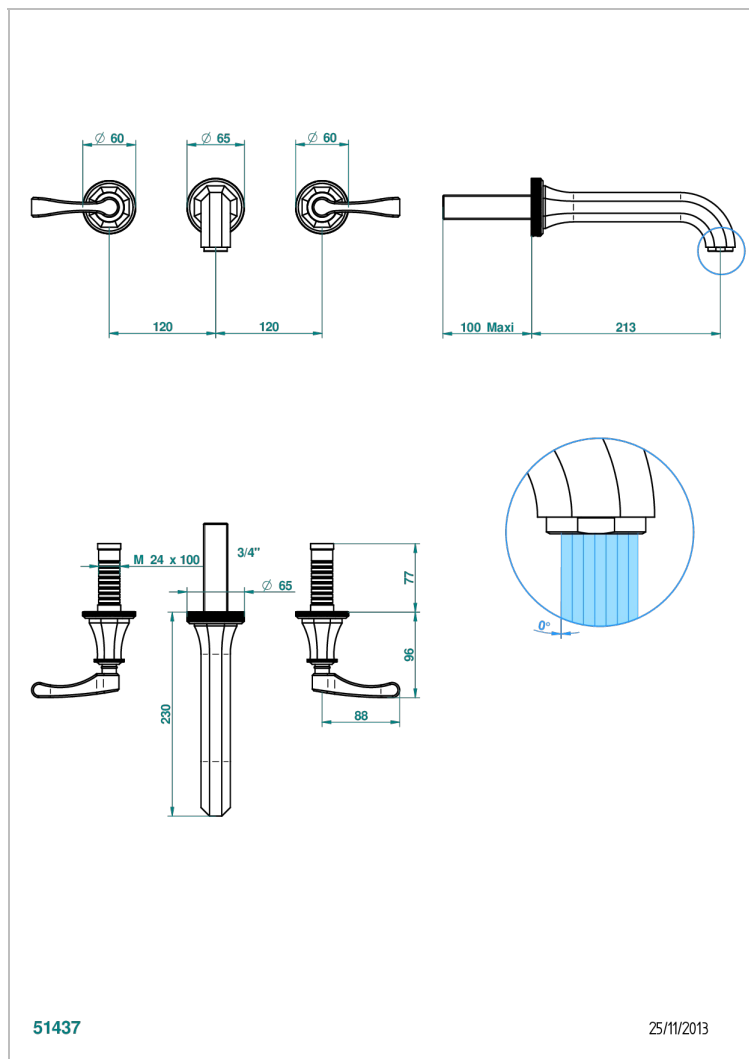

ART DECO A MANETTES

A55-40SGBUS

Garniture pour mélangeur de lavabo mural - bec super goliath

THG[®]
PARIS

CARACTÉRISTIQUES

- Ensemble composé d'un bec mural de lavabo et des 2 garnitures de robinets
- Nécessite partie encastrée Réf. 40AM/US
- Laiton sans plomb
- Aérateur-mousseur
- Livré sans vidage
- Bec grand modèle
- Raccordement aux standards US

SPÉCIFICATIONS TECHNIQUES

- Recommandé : 3 bars (max. 5 bars) - Advised : 43,5 psi (max. 72 psi)
- 15 l/min à 3 bars (4 gpm at 43.5 psi)

PRODUITS ASSOCIÉS

- Ref. G00-40AM/US Partie à encastrer pour mélangeur mural - version manettes- standard américain