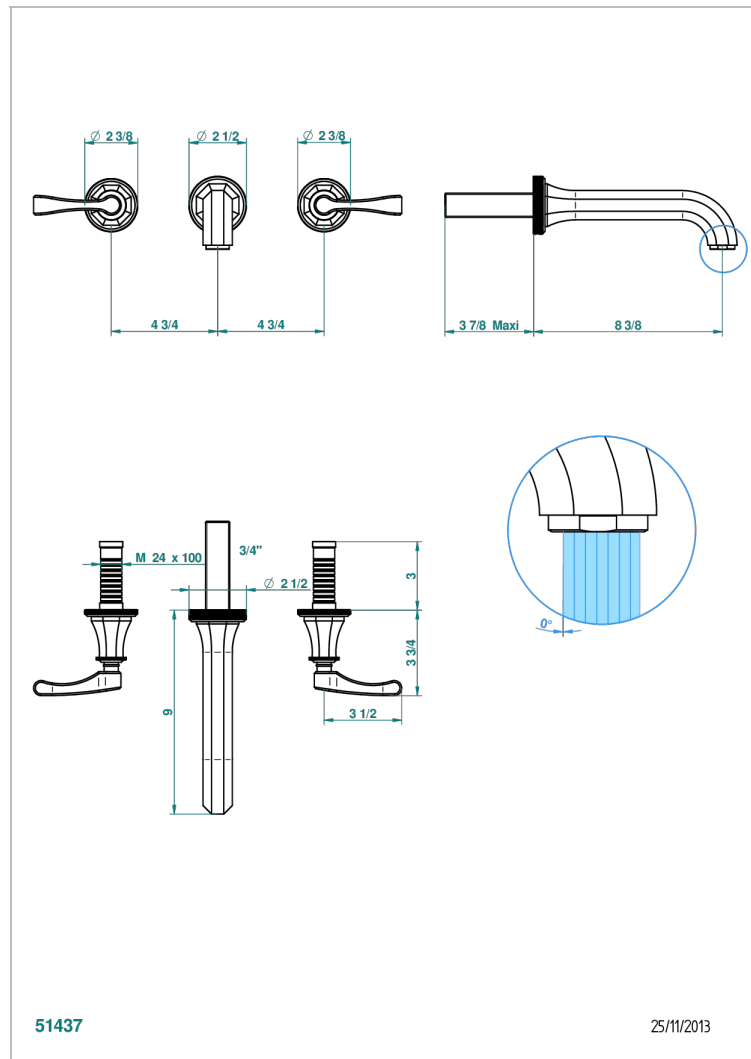

ART DECO A MANETTES

A55-40SGBUS

Garniture pour mélangeur de lavabo mural - bec super goliath

THG[®]
PARIS

CARACTÉRISTIQUES

- Ensemble composé d'un bec mural de lavabo et des 2 garnitures de robinets
- Nécessite partie encastrée Réf. 40AM/US
- Laiton sans plomb
- Aérateur-mousseur
- Livré sans vidage
- Bec grand modèle
- Raccordement aux standards US

SPÉCIFICATIONS TECHNIQUES

- Recommandé : 3 bars (max. 5 bars) - Advised : 43,5 psi (max. 72 psi)
- 15 l/min à 3 bars (4 gpm at 43.5 psi)

PRODUITS ASSOCIÉS

- Ref. G00-40AM/US Partie à encastrer pour mélangeur mural - version manettes- standard américain