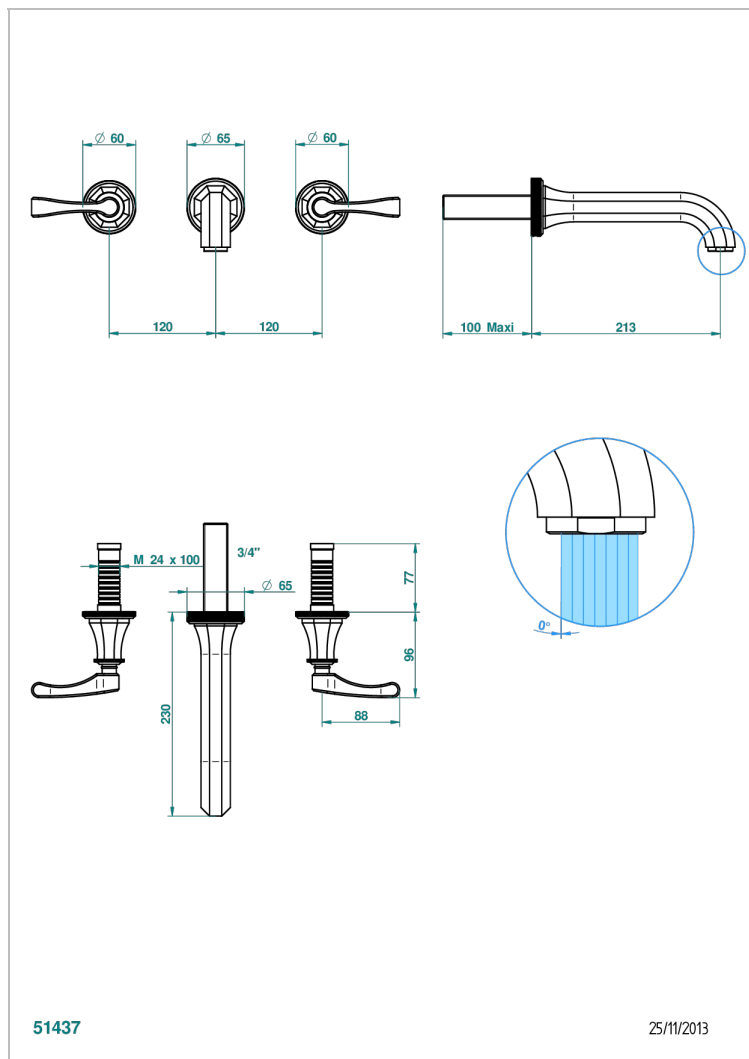

# ART DECO A MANETTES

A55-40SGB

Garniture pour mélangeur de lavabo mural, bec super goliath

THG<sup>®</sup>  
PARIS

## CARACTÉRISTIQUES

- Ensemble composé d'un bec mural de lavabo et des 2 garnitures de robinets
- Nécessite partie encastrée Réf. 40AM
- Laiton sans plomb
- Aérateur-mousseur
- Livré sans vidage
- Bec grand modèle

## PRODUITS ASSOCIÉS

- Ref. G00-40AC Partie à encastrer pour mélangeur mural - version croisillons
- Ref. G00-40AM Partie à encastrer pour mélangeur mural - version manettes