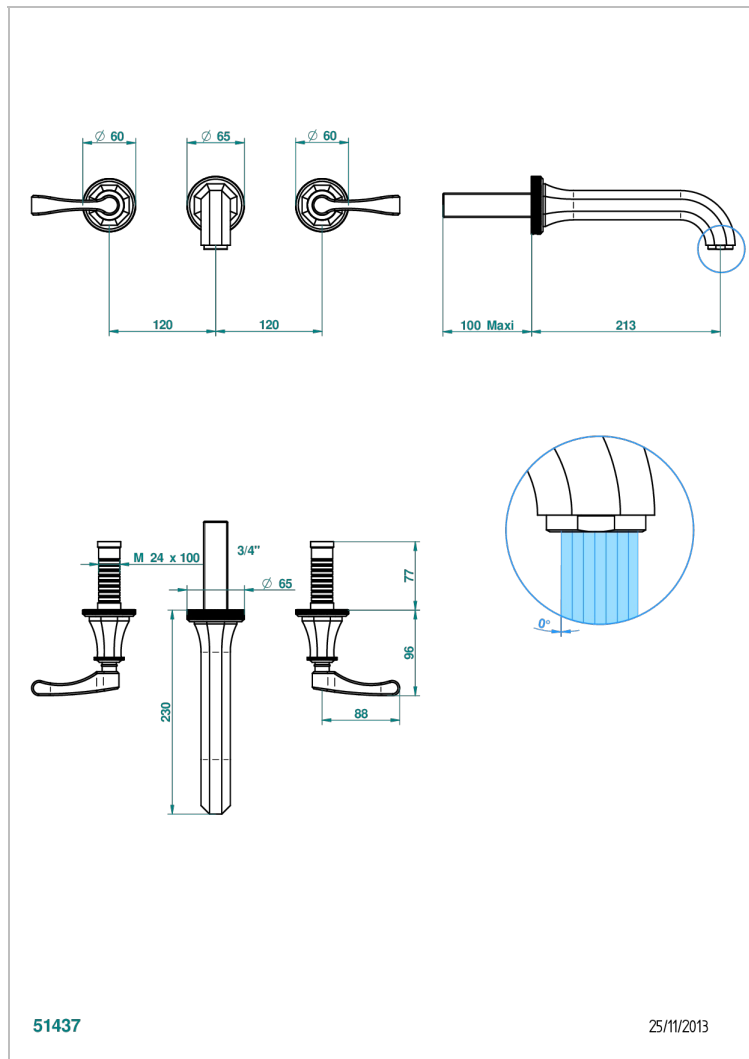

ART DECO, HEBEL

A55-40SGB

Garnitur für Waschtischbatterie zur Wandmontage, Supert Goliath Auslauf

THG[®]
PARIS

EIGENSCHAFTEN

- Art Déco, Hebel
- Garnitur für Waschtischbatterie zur Wandmontage, Supert Goliath Auslauf

TECHNISCHE DATEN

- Recommandé : 3 bars (max. 5 bars) - Advised : 43,5 psi (max. 72 psi)
- 15 l/min à 3 bars (4 gpm at 43.5 psi)

ÄHNLICHE PRODUKTE

- Ref. G00-40AC Up-teil für wandarmatur
- Ref. G00-40AM Up-teil für wandarmatur

Pvd nickel matt - H56
Pvd umber - H66
Pvd umber matt - H67
Silbernichel - B01