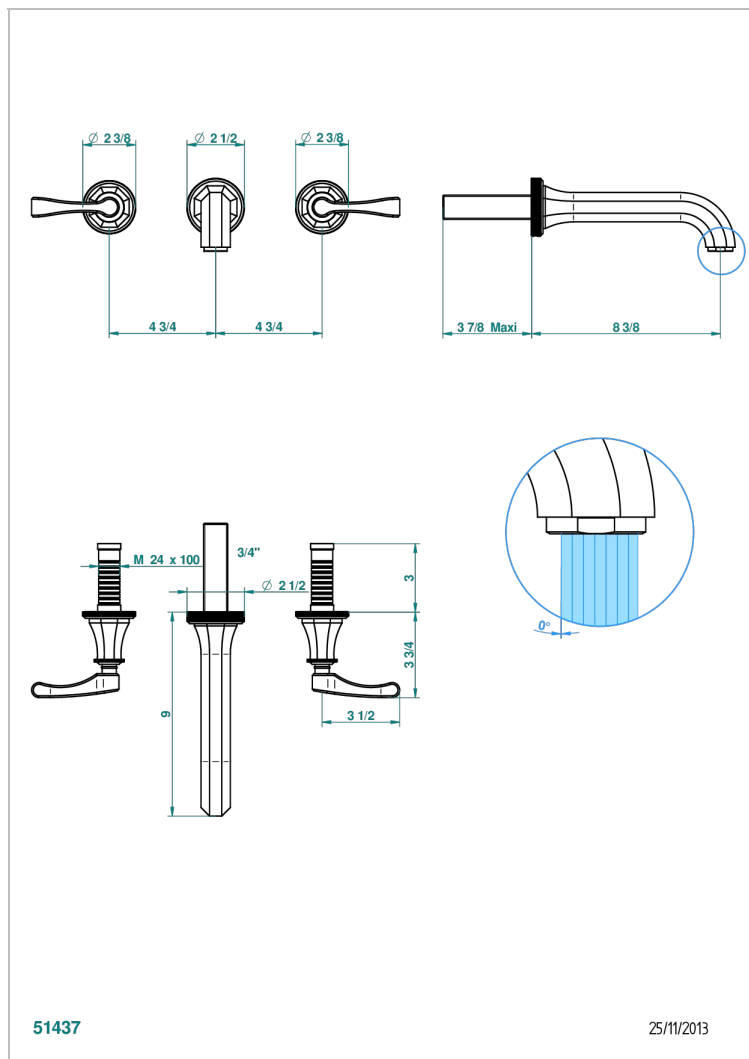

ART DECO A MANETTES

A55-40SGB

Garniture pour mélangeur de lavabo mural, bec super goliath

THG[®]
PARIS

CARACTÉRISTIQUES

- Ensemble composé d'un bec mural de lavabo et des 2 garnitures de robinets
- Nécessite partie encastrée Réf. 40AM
- Laiton sans plomb
- Aérateur-mousseur
- Livré sans vidage
- Bec grand modèle

SPÉCIFICATIONS TECHNIQUES

- Recommandé : 3 bars (max. 5 bars) - Advised : 43,5 psi (max. 72 psi)
- 15 l/min à 3 bars (4 gpm at 43.5 psi)

PRODUITS ASSOCIÉS

- Ref. G00-40AC Partie à encastrer pour mélangeur mural - version croisillons
- Ref. G00-40AM Partie à encastrer pour mélangeur mural - version manettes