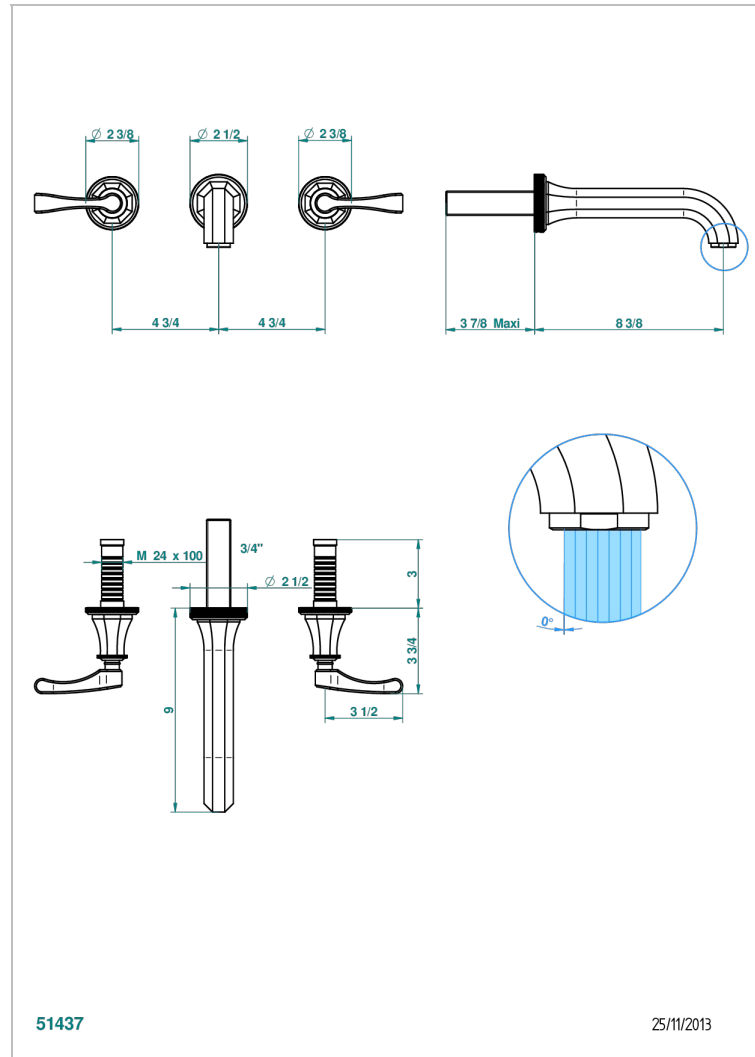

ART DECO, HEBEL

A55-40SGB

Garnitur für Waschtischbatterie zur Wandmontage, Supert Goliath Auslauf

THG[®]
PARIS

EIGENSCHAFTEN

- Art Déco, Hebel
- Garnitur für Waschtischbatterie zur Wandmontage, Supert Goliath Auslauf

TECHNISCHE DATEN

- Recommandé : 3 bars (max. 5 bars) - Advised : 43,5 psi (max. 72 psi)
- 15 l/min à 3 bars (4 gpm at 43.5 psi)

ÄHNLICHE PRODUKTE

- Ref. G00-40AC Up-teil für wandarmatur
- Ref. G00-40AM Up-teil für wandarmatur