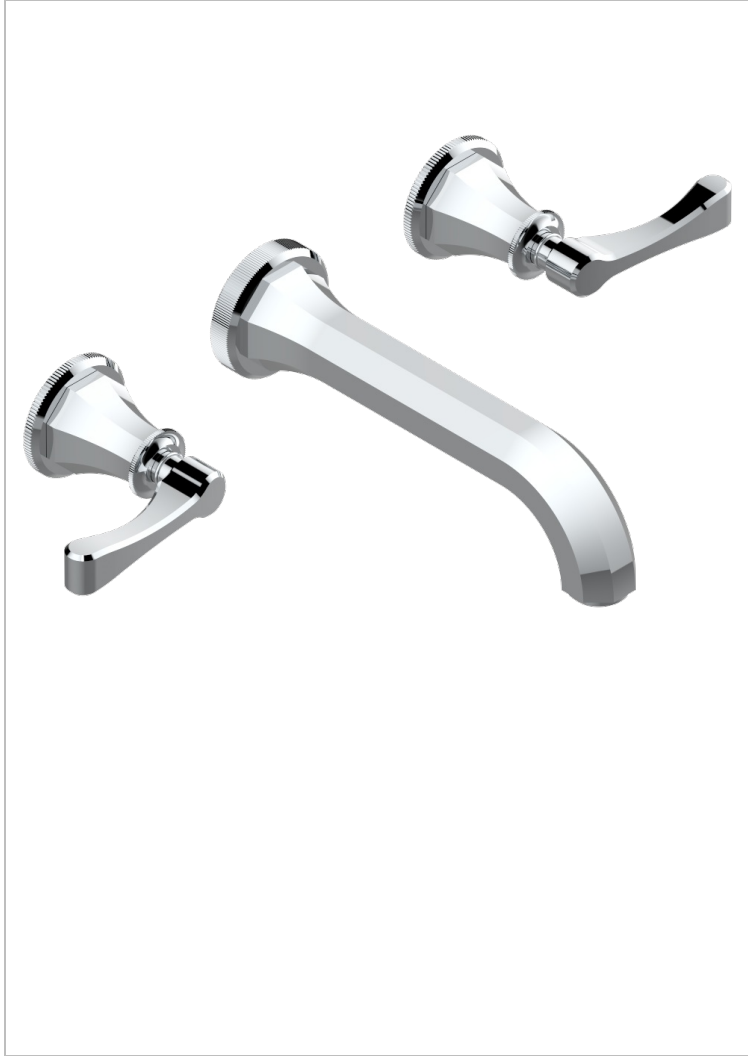

ART DECO A MANETTES

A55-40SGB

Garniture pour mélangeur de lavabo mural, bec super goliath

THG[®]
PARIS

51437

25/11/2013

CARACTÉRISTIQUES

- Ensemble composé d'un bec mural de lavabo et des 2 garnitures de robinets
- Nécessite partie encastrée Réf. 40AM
- Laiton sans plomb
- Aérateur-mousseur
- Livré sans vidage
- Bec grand modèle

SPÉCIFICATIONS TECHNIQUES

- Recommandé : 3 bars (max. 5 bars) - Advised : 43,5 psi (max. 72 psi)
- 15 l/min à 3 bars (4 gpm at 43.5 psi)

PRODUITS ASSOCIÉS

- Ref. G00-40AC Partie à encastrer pour mélangeur mural - version croisillons
- Ref. G00-40AM Partie à encastrer pour mélangeur mural - version manettes

FINITIONS DISPONIBLES

Bronze clair - D01
Chromé - A02
Chromé / doré - G02
Chromé mat - C02
Doré brillant - F01
Doré mat - F07

Laiton fumé naturel - A13
Nickel brillant - B01
Nickel mat - C01
Noir mat céramique - D30
Or pâle - F30
Or pâle mat - F31