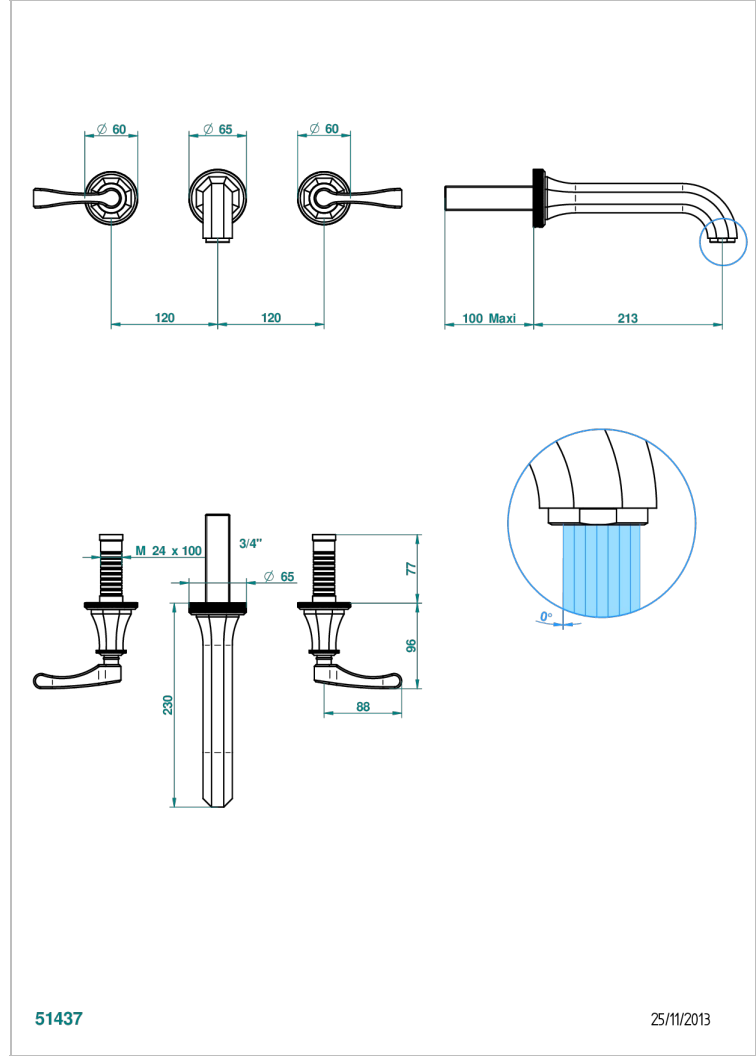

ART DECO A MANETTES

A55-40SGB

Garniture pour mélangeur de lavabo mural, bec super goliath

THG[®]
PARIS

51437

25/11/2013

CARACTÉRISTIQUES

- Ensemble composé d'un bec mural de lavabo et des 2 garnitures de robinets
- Nécessite partie encastrée Réf. 40AM
- Laiton sans plomb
- Aérateur-mousseur
- Livré sans vidage
- Bec grand modèle

SPÉCIFICATIONS TECHNIQUES

- Recommandé : 3 bars (max. 5 bars) - Advised : 43,5 psi (max. 72 psi)
- 15 l/min à 3 bars (4 gpm at 43.5 psi)

PRODUITS ASSOCIÉS

- Ref. G00-40AC Partie à encastrer pour mélangeur mural - version croisillons
- Ref. G00-40AM Partie à encastrer pour mélangeur mural - version manettes