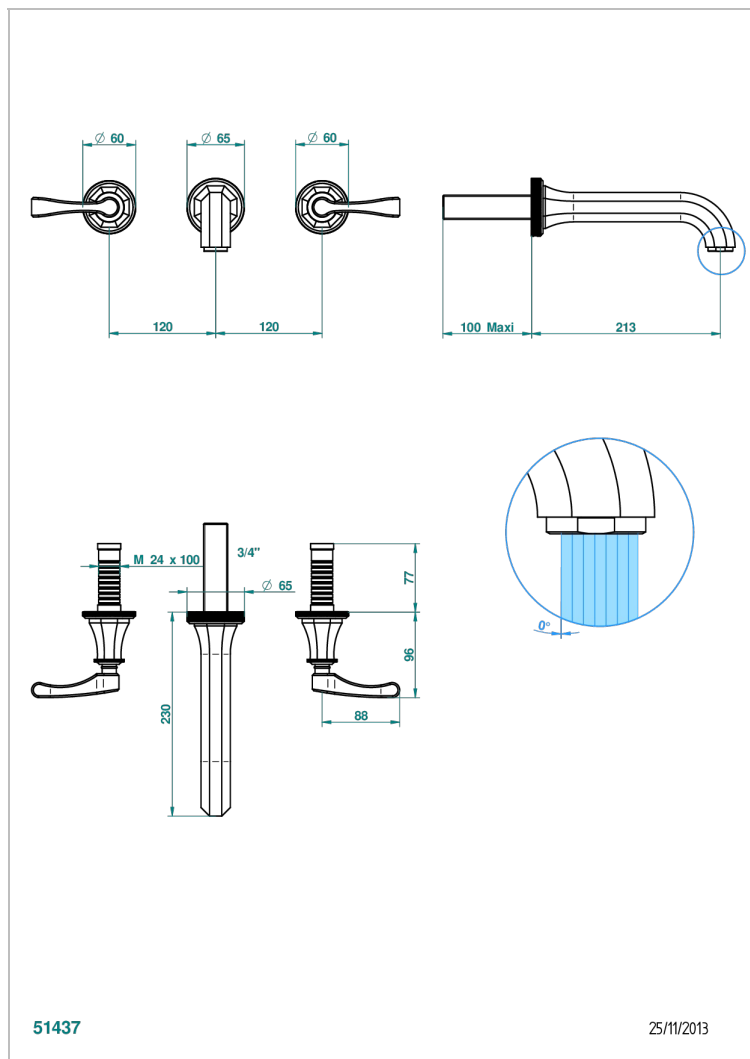

# ART DECO, HEBEL

A55-40SGB

Garnitur für Waschtischbatterie zur Wandmontage, Supert Goliath Auslauf

THG<sup>®</sup>  
PARIS

## EIGENSCHAFTEN

- Art Déco, Hebel
- Garnitur für Waschtischbatterie zur Wandmontage, Supert Goliath Auslauf

## ÄHNLICHE PRODUKTE

- Ref. G00-40AC Up-teil für wandarmatur
- Ref. G00-40AM Up-teil für wandarmatur