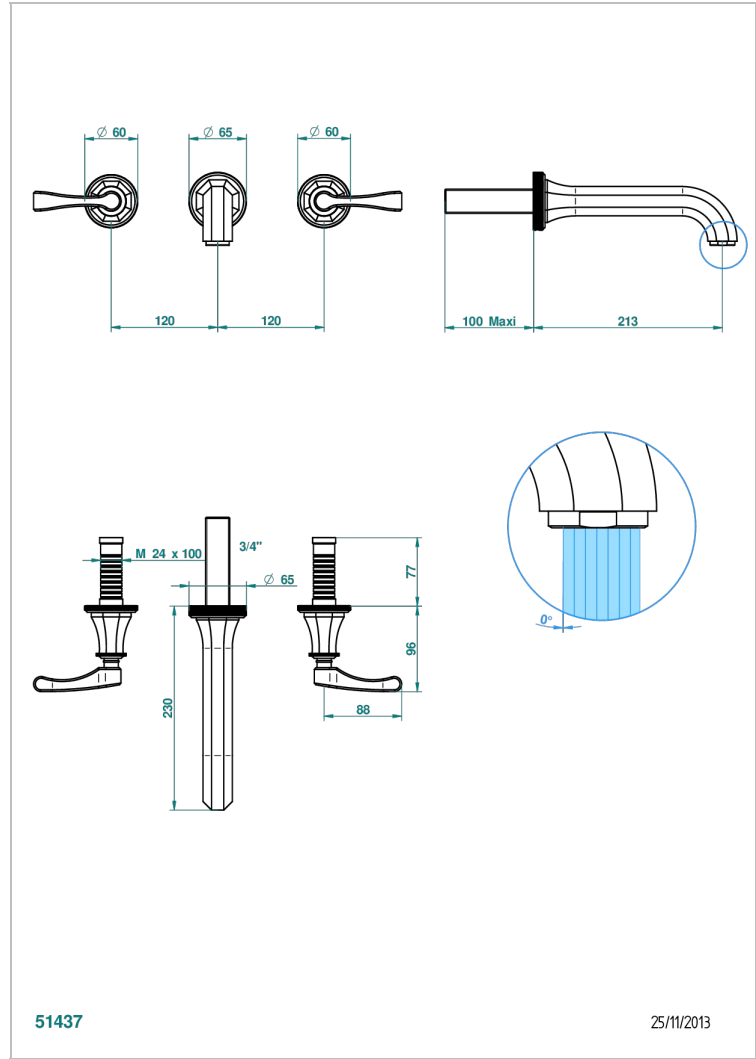

ART DECO WITH LEVER

A55-40SGB

入墙式台盆龙头配件，超大号喷嘴

THG[®]
PARIS

51437

25/11/2013

特色

- Art Déco with lever
- 入墙式台盆龙头配件，超大号喷嘴

技术特征

- Recommandé : 3 bars (max. 5 bars) - Advised : 43,5 psi (max. 72 psi)
- 15 l/min à 3 bars (4 gpm at 43.5 psi)

相关的SKU

- Ref. G00-40AC 无下水器入墙式龙头嵌入部分 - 四通手柄版
- Ref. G00-40AM 无下水器入墙式龙头嵌入部分 - 单把手柄版

可选饰面

Black ceram - D30
Blush PVD - H62
Graphite PVD - H64
Matt Umber PVD - H67
Matt blush PVD - H60
Matt graphite PVD - H65