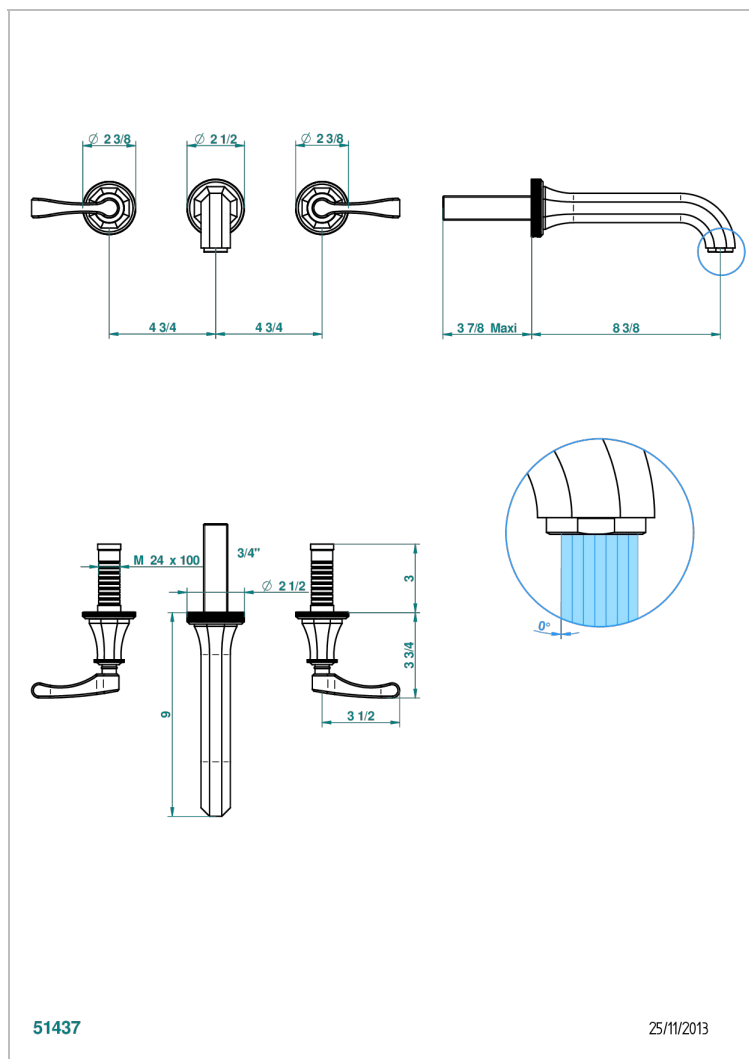

ART DECO С РУКОЯТКАМИ

A55-40SGB

THG[®]
PARIS

Внешняя часть смесителя встраиваемого в стену для раковины на три отверстия с изливом СУПЕР ГОЛИАФ- без выпуска

ХАРАКТЕРИСТИКИ

- Art Déco с ручьятками
- Внешняя часть смесителя встраиваемого в стену для раковины на три отверстия с изливом СУПЕР ГОЛИАФ- без выпуска

ТЕХНИЧЕСКИЕ ХАРАКТЕРИСТИКИ

- Recommandé : 3 bars (max. 5 bars) - Advised : 43,5 psi (max. 72 psi)
- 15 l/min à 3 bars (4 gpm at 43.5 psi)

СВЯЗАННЫЕ ТОВАРНЫЕ ПОЗИЦИИ

- Ref. G00-40AC Встраиваемая часть смесителя настенного на три отверстия (не ручьят.)
- Ref. G00-40AM Встраиваемая часть смесителя настенного на 3 отверстия на пластине (ручьят.)