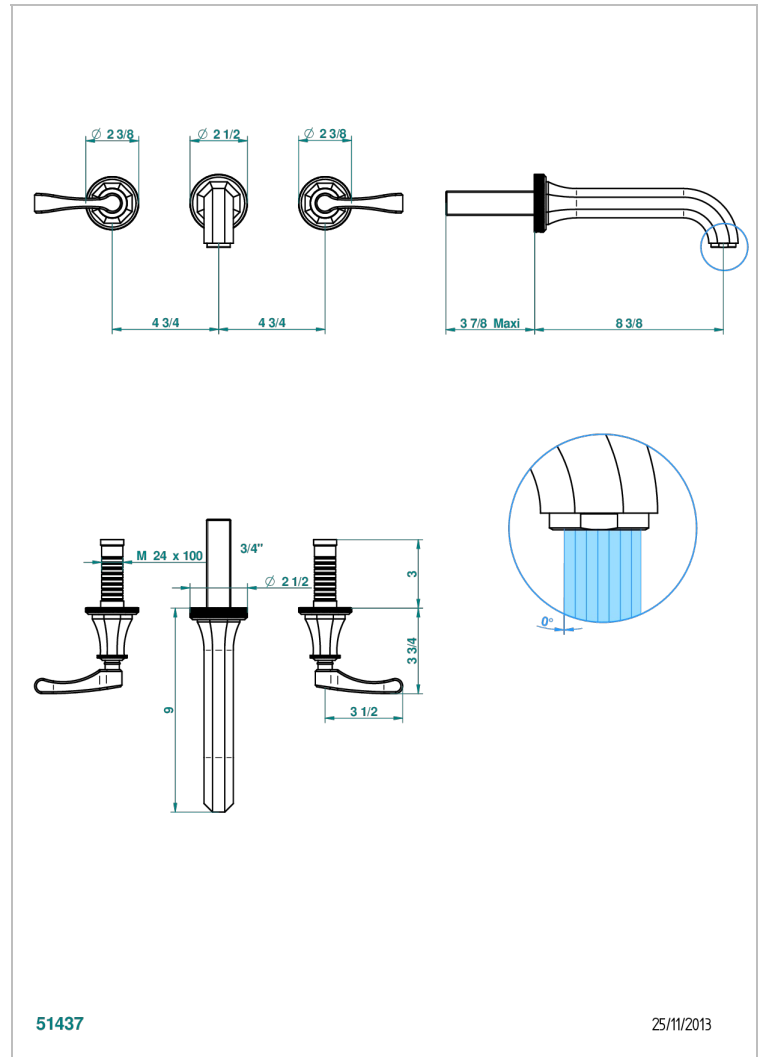

# ART DECO, HEBEL

A55-40SGB

Garnitur für Waschtischbatterie zur Wandmontage, Supert Goliath Auslauf

THG<sup>®</sup>  
PARIS

## EIGENSCHAFTEN

- Art Déco, Hebel
- Garnitur für Waschtischbatterie zur Wandmontage, Supert Goliath Auslauf

## ÄHNLICHE PRODUKTE

- Ref. G00-40AC Up-teil für wandarmatur
- Ref. G00-40AM Up-teil für wandarmatur